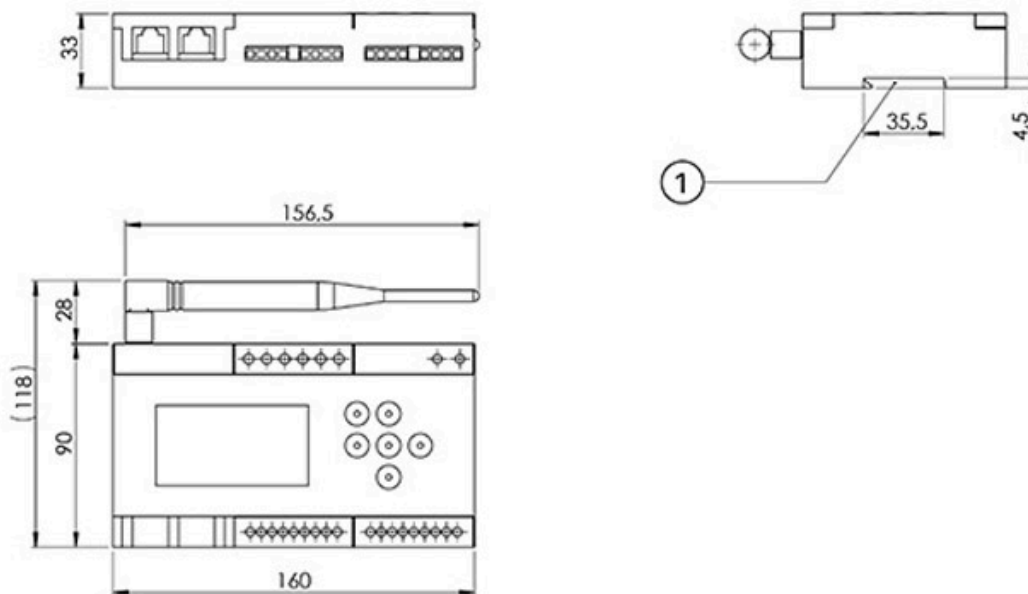

POLARIS 5X (WI-FI)

POLARIS 5X (WLAN) einzelsteuergerät mit Farbdisplay, Kommunikationsprotokollen und Alexa-App - Google Home

- cod. GAD100012

TECHNISCHE EIGENSCHAFTEN:

- Stromversorgung 230 V - 50/60 Hz
- Abmessungen L 160 x T 90 x H 34 mm
- Wandmontage oder Montage auf DON-Schiene
- 2,5 "Farb-LCD-Display

FUNKTIONEN

- Tastatur für die Membrankonfiguration
- RF-Datenübertragung mit 868 MHz und einer Reichweite von 50 m in offenen Bereichen
- Datenübertragung über Kabel mit 4 x 0,22 und einer maximalen Reichweite von 100 m zwischen "Polaris" und letztem Chrono
- EIN/AUS Verwaltung
- Verwaltung der Entfeuchtung in der Bodenkühlung mit EV
- 0-10V Verwaltung
- Verwaltung mit 3 Geschwindigkeiten (mit Relaismodul)
- Vorbereitet für die Kontrolle des Energieverbrauchs der Klimaanlage
- Vorbereitet für die Verwendung des Fensterkontakts
- Vorbereitet, um das "ProAir"-System mit Sprachbefehlen zu steuern
- Vorbereitet für die Steuerung des "ProAir"-Systems über ein integriertes WLAN-Modul und PROAIR MULTI-ZONE-Anwendung
- Über 30 integrierte Kommunikationsprotokolle
- Ein-/Aus-Eingänge für Alarmer
- Ausgänge OUT1 und OUT2 für die Steuerung von Schiebern, Lüftungsöffnungen und Relaismodul für die Steuerung von wandmontierten Gebläsekonvektoren und Fußbodenheizungen
- Bootloader-Funktion, die das Firmware-Update des Steuergerätes ermöglicht
- Menü in 4 Sprachen verfügbar (Italienisch, Englisch, Deutsch und Französisch)
- Integration mit Verbrauchszähler (über RF)

ABMESSUNGEN

[1] DIN-Führungsanschluss IEC/EN 60715

ARTIKEL

CODE	DESCRIPTION
GAD100012	

Alle Rechte an dieser Veröffentlichung liegen ausschließlich bei Tecnosystemi SpA.

Tecosystemi SpA behält sich das Recht vor, aus technischen oder kommerziellen Gründen, jederzeit und ohne Vorankündigung, Änderungen vorzunehmen.