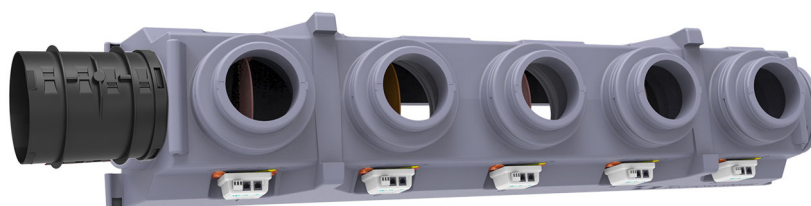

# PROAIR PACK RF BROWN 6

avec plénum "Eolo"

- cod. GAD400371 - cod. GAD400372 - cod. GAD400415

## DESRIPTIF

Les systèmes préassemblés PROAIR PACK RF-EOLO sont conçus pour faciliter et accélérer l'installation d'un système de conduits.

Le système est fourni avec l'unité de commande "Polaris", des chronothermostats et des kits de by-pass mécanique à installer sur le plénum (avec bague de fixation et contrepoids).

Il suffit d'indiquer, lors de la commande, le modèle du plénum.

Le système est livré avec une unité de commande Polaris 5X, un chronothermostat et un kit by pass mécanique à installer sur le plénum (avec une bague de fixation et un contrepoids).

## Le système PROAIR PACK RF BROWN 6 se compose de :

- 1 plénum d'alimentation en polystyrène fritté pour unité tubulaire (à préciser lors de la commande le code plénum)
- N est un contrôleur "Polaris" avec des protocoles préchargés, des applications, Alexa et Google Home
- 6 registres motorisés déjà câblés au système
- 6 chronothermostats DISCOVERY 3X (couleur blanche au mur avec des piles)
- 1 kit de dérivation mécanique à fixer sur le plénum (y compris écrou de bague de fixation et contrepoids)
- Registre latéral Ø200 / sur demande Ø150