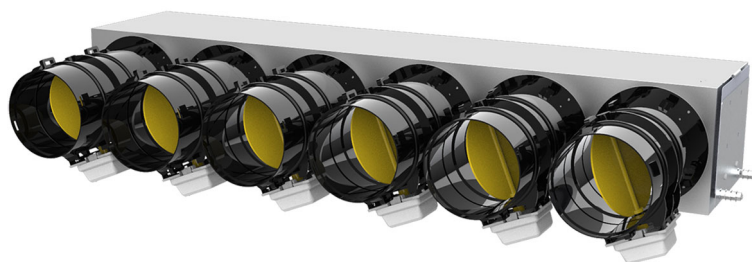

PROAIR PACK RF BROWN 6L

avec plénum en tôle isolée

- cod. GAD400395 - cod. GAD400396 - cod. GAD400397
- cod. GAD400398 - cod. GAD400424 - cod. GAD400425

DESRIPTIF

Les systèmes pré-assemblés PROAIR PACK RF-L sont conçus pour faciliter et accélérer l'installation d'un système de conduits. Le système est fourni avec l'unité de commande "Polaris", des chronothermostats et des kits de by-pass mécanique à installer sur le plénum (avec bague de fixation et contrepoids).

Il suffit d'indiquer, lors de la commande, le modèle du plénum.

Le système est fourni avec les thermostats programmables et les registres (ø 150 ou ø 200) fixés sur le plénum isolé.

Afin d'assurer la facilité et la rapidité d'installation, le système PROAIR PACK RF-L est entièrement assemblé, configuré et testé à 100% par du personnel qualifié

Le système PROAIR PACK RF BROWN 6L se compose de :

- 1 plénum d'alimentation isolé pour unité tuyautée (préciser le code plénum au moment de la commande)
- N est un contrôleur "Polaris" avec des protocoles préchargés, des applications, Alexa et Google Home
- 6 registres motorisés déjà câblés au système
- 6 chronothermostats DISCOVERY 3X (couleur blanche au mur avec des piles)
- 1 kit de dérivation mécanique à fixer sur le plénum (y compris écrou de bague de fixation et contrepoids)