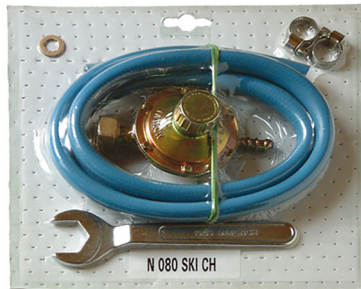

# Mini kit régulateur de gaz

- cod. 21000050

## CARACTÉRISTIQUES TECHNIQUES :

- Régulateur d'étalonnage fixe de 1 kg/h MOD. « A »
- Clé pour la fixation
- Tube GPL de 1,5 m
- 2 colliers de serrage
- Conforme à la norme EN 12864