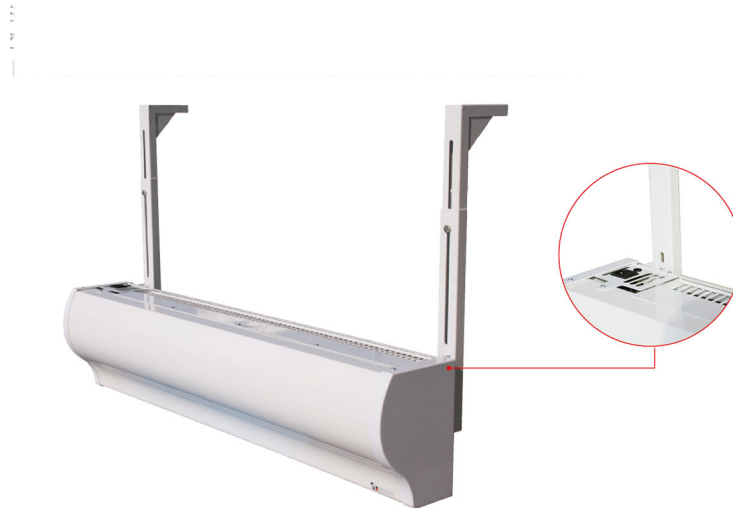

Staffa a soffitto per barriere d'aria

- cod. 12300057

CARATTERISTICHE TECNICHE:

- Realizzate in lamiera decappata 15/10
- Verniciatura in poliesteri da esterno di colore bianco
- Con asola di regolazione per il posizionamento in altezza della barriera d'aria
- Ideali per il fissaggio a soffitto delle barriere d'aria Tecnosystemi

DIMENSIONI

CODICE	A [mm]	B [mm]	H MIN. [mm]	H MAX. [mm]
12300057	120	45	450	770

ARTICOLI

CODICE	DESCRIZIONE
12300057	STAFFA A SOFFITTO PER BARRIERE D'ARIA

Tutti i diritti relativi a questa pubblicazione sono di esclusiva proprietà di Tecnosystemi SpA.