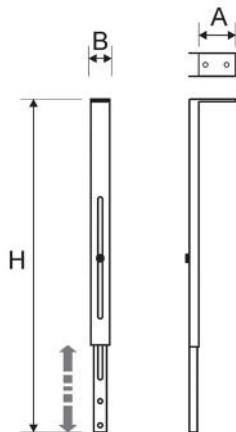

Staffa a soffitto per barriere d'aria

- cod. 12300057

CARATTERISTICHE TECNICHE:

- Realizzate in lamiera decappata 15/10
- Verniciatura in poliesteri da esterno di colore bianco
- Con asola di regolazione per il posizionamento in altezza della barriera d'aria
- Ideali per il fissaggio a soffitto delle barriere d'aria Tecnosystemi

DIMENSIONI

CODICE	A [mm]	B [mm]	H MIN. [mm]	H MAX. [mm]
12300057	120	45	450	770

ARTICOLI

CODICE	DESCRIZIONE
12300057	STAFFA A SOFFITTO PER BARRIERE D'ARIA

Tutti i diritti relativi a questa pubblicazione sono di esclusiva proprietà di Tecnosystemi SpA.