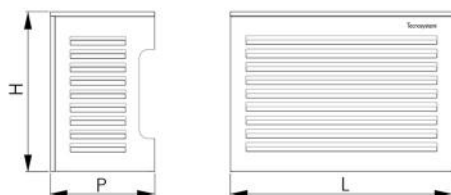

TS-COVER

protezione estetica per unità esterne con tetto piano

- cod. SCD500171 - cod. SCD500172 - cod. SCD500173
- cod. SCD500174

CARATTERISTICHE TECNICHE:

- Lamiera zincata realizzata con trama antintrusione
- Verniciatura poliesteri da esterno
- Predisposizione laterale per passaggio canalina tubazione e cablaggi
- Predisposizione per il fissaggio a muro
- Facile da assemblare
- Schienale e fondo disponibili a richiesta

DIMENSIONI

CODICE	L [mm]	H [mm]	P [mm]
SCD500171	900	700	500
SCD500172	1100	850	600
SCD500173	1150	1200	650
SCD500174	1200	1500	750

ARTICOLI

CODICE	DESCRIZIONE
SCD500171	"TS-COVER" SMALL CON TETTO PIANO IVORY
SCD500172	"TS-COVER" MEDIUM CON TETTO PIANO IVORY
SCD500173	"TS-COVER" LARGE CON TETTO PIANO IVORY
SCD500174	"TS-COVER" XL-LARGE CON TETTO PIANO IVORY