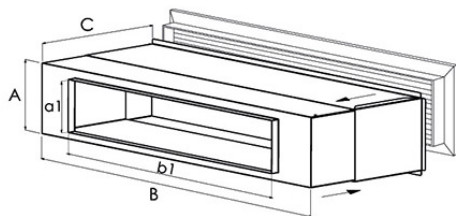

Plenum telescopico in lamiera elettrozincata sp. 0,8 mm rivestito esternamente e internamente con isolante alluminato sp. 10 mm per collegamento a unità canalizzata a bassa prevalenza.

DIMENSIONI

DIMENSIONI BOCCHETTA DI MANDATA

CODICE	ESTERNO CORNICE BOCCHETTA [mm]	FORO MURO INSTALLAZIONE [mm]
GAD200021	732 x 182	700 x 150
GAD200022	932 x 182	900 x 150
GAD200023	932 x 232	900 x 200

DIMENSIONI PLENUM TELESCOPICO

CODICE	ALTEZZA PLENUM TELESCOPICO A [mm]	LARGHEZZA PLENUM TELESCOPICO B [mm]	PROFONDITÀ MIN-MAX C [mm]	ALTEZZA INNESTO BOCCA MACCHINA a1 [mm]	LARGHEZZA INNESTO BOCCA MACCHINA b1 [mm]
GAD200021	140	690	285 - 430	SU RICHIESTA MAX 135	SU RICHIESTA MAX 685
GAD200022	140	890	285 - 430	SU RICHIESTA MAX 135	SU RICHIESTA MAX 885
GAD200023	190	890	285 - 430	SU RICHIESTA MAX 185	SU RICHIESTA MAX 885