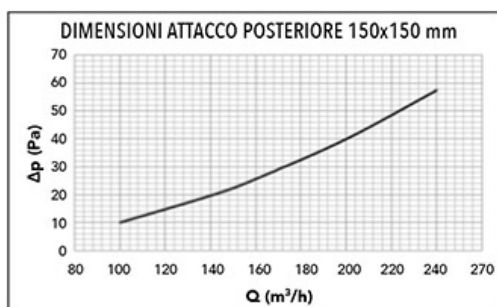

TECHNICAL DATA

Ak [m²]	Q [m³/h] MIN	Q [m³/h] MAX	LwA [dB(A)] MIN	LwA [dB(A)] MAX	X(0.25) - Y(0.25) MIN [m]	X(0.25) - Y(0.25) MAX [m]	Dpt [Pa] MIN	Dpt [Pa] MAX
0,0094	100	210	<20	29	0,80	3,99	10	50
0,0194	200	460	<20	34	0,92	4,61	10	50
0,0332	360	810	<20	39	1,03	5,14	10	50
0,0511	570	1270	<20	42	1,12	5,60	10	50

FLOW RATE DIAGRAMS