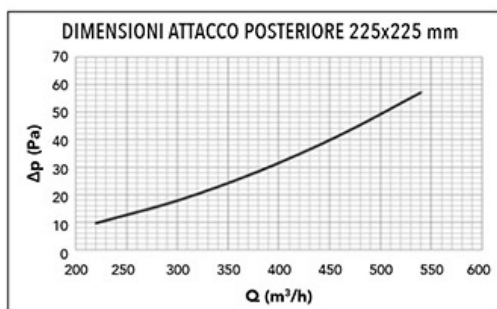

TECHNICAL DATA

Ak [m²]	Q [m³/h] MIN	Q [m³/h] MAX	LwA [dB(A)] MIN	LwA [dB(A)] MAX	X(0.25) - Y(0.25) MIN [m]	X(0.25) - Y(0.25) MAX [m]	Dpt [Pa] MIN	Dpt [Pa] MAX
0,0094	100	210	<20	29	0,80	3,99	10	50
0,0194	200	460	<20	34	0,92	4,61	10	50
0,0332	360	810	<20	39	1,03	5,14	10	50
0,0511	570	1270	<20	42	1,12	5,60	10	50

FLOW RATE DIAGRAMS