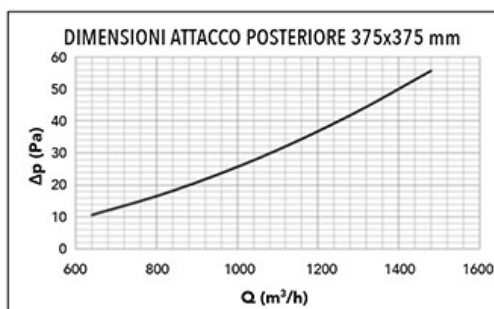

TECHNICAL DATA

Ak [m²]	Q [m³/h] MIN	Q [m³/h] MAX	LwA [dB(A)] MIN	LwA [dB(A)] MAX	X(0.25) - Y(0.25) MIN [m]	X(0.25) - Y(0.25) MAX [m]	Dpt [Pa] MIN	Dpt [Pa] MAX
0,0094	100	210	<20	29	0,80	3,99	10	50
0,0194	200	460	<20	34	0,92	4,61	10	50
0,0332	360	810	<20	39	1,03	5,14	10	50
0,0511	570	1270	<20	42	1,12	5,60	10	50

FLOW RATE DIAGRAMS