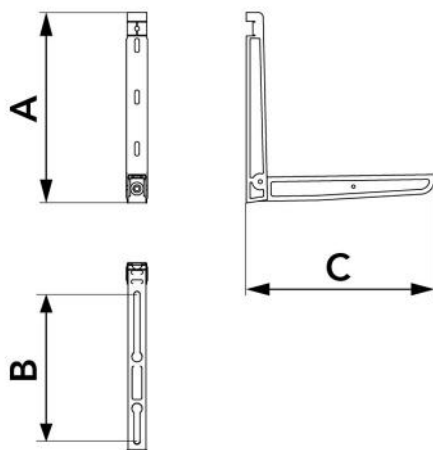

## CARATTERISTICHE TECNICHE:

- Realizzata in lamiera elettrozincata
- Verniciatura poliesteri da esterno RAL 9002
- Predisposta per bacinella raccolta condensa
- Antivibranti a scorrimento "NO-SHOCK" in dotazione
- Tasselli di fissaggio
- Mensola premontata

## DIMENSIONI

CODICE	A [mm]	B [mm]	C [mm]	PORTATA [kg]
11100082	400	150 - 310	400	120
11100083	400	180 - 380	465	160