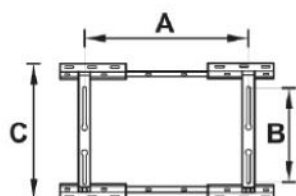

TSTT 140 T

staffa tetto trasversale telescopica

- cod. 11100005

CARATTERISTICHE TECNICHE:

- Realizzata in lamiera elettrozincata
- Inclinazione regolabile da 14° a 27°
- Verniciatura poliesteri da esterno RAL 9002
- Barra telescopica
- Antivibranti a scorrimento "NO-SHOCK" in dotazione
- Tasselli di fissaggio con catenella
- Piedini in gomma a scorrimento
- Adattabile a tutte le macchine in commercio
- Adattabile a tutti i tetti

DIMENSIONI

CODICE	A [mm]	B [mm]	C [mm]	D [mm]	PORTATA [kg]
11100005	130 - 600	140 - 370	500	14° - 27°	140

CONFEZIONE COMPLETA DI:

- piedini in gomma antiscivolo
- antivibranti "No-Shock" a scorrimento
- tasselli di fissaggio con catenella
- 1 libretto istruzioni