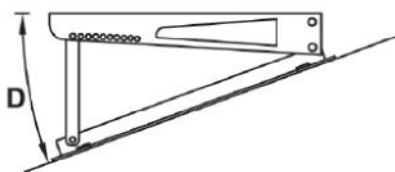

TSTT 140 T

staffa tetto trasversale telescopica

- cod. 11100005

CARATTERISTICHE TECNICHE:

- Realizzata in lamiera elettrozincata
- Inclinazione regolabile da 14° a 27°
- Verniciatura poliesteri da esterno RAL 9002
- Barra telescopica
- Antivibranti a scorrimento "NO-SHOCK" in dotazione
- Tasselli di fissaggio con catenella
- Piedini in gomma a scorrimento
- Adattabile a tutte le macchine in commercio
- Adattabile a tutti i tetti

DIMENSIONI

CODICE	A [mm]	B [mm]	C [mm]	D [mm]	PORTATA [kg]
11100005	130 - 600	140 - 370	500	14° - 27°	140

CONFEZIONE COMPLETA DI:

- piedini in gomma antiscivolo
- antivibranti "No-Shock" a scorrimento
- tasselli di fissaggio con catenella
- 1 libretto istruzioni

ARTICOLI

CODICE	DESCRIZIONE
11100005	STAFFA TETTO IVORY TRASVERSALE TELESCOPICA "TSTT-140 T"

Tutti i diritti relativi a questa pubblicazione sono di esclusiva proprietà di Tecnosystemi SpA.

Tecnosystemi SpA si riserva il diritto di apportare in qualsiasi momento e senza preavviso, eventuali modifiche per esigenze di carattere tecnico o commerciale.