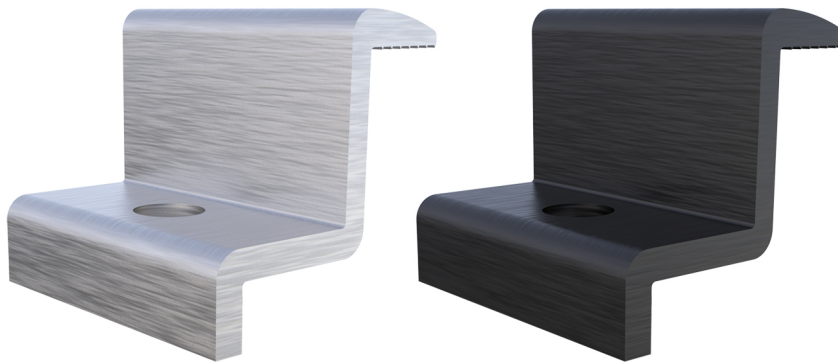

# HSL/40

staffa laterale

- cod. 11111070 - cod. 11111070BOX - cod. 11111072
- cod. 11111072BOX - cod. 11111076 - cod. 11111076BOX
- cod. 11111078 - cod. 11111078BOX - cod. 11111082
- cod. 11111082BOX - cod. 11111084 - cod. 11111084BOX
- cod. FVD200005 - cod. FVD200005BOX - cod. FVD200006
- cod. FVD200006BOX - cod. FVD200007 - cod. FVD200007BOX
- cod. FVD200008 - cod. FVD200008BOX - cod. FVD200009
- cod. FVD200009BOX - cod. FVD200010 - cod. FVD200010BOX
- cod. FVD200011 - cod. FVD200011BOX

## CARATTERISTICHE TECNICHE:

- Materiale: lega di alluminio 6060
- Lunghezza staffa: 40 mm
- Disponibile per altezze pannelli da 30 mm a 56 mm
- Foro Ø 8,5 mm
- Disponibile anche in versione verniciata nera, su richiesta