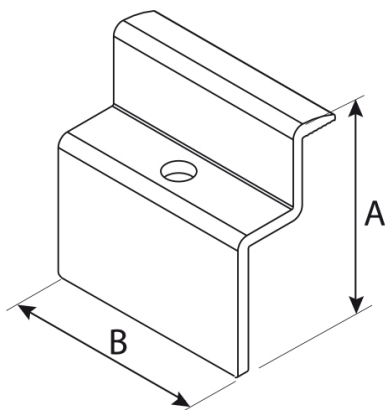

# HSL/40

staffa laterale

- cod. 11111070 - cod. 11111070BOX - cod. 11111072
- cod. 11111072BOX - cod. 11111076 - cod. 11111076BOX
- cod. 11111078 - cod. 11111078BOX - cod. 11111082
- cod. 11111082BOX - cod. 11111084 - cod. 11111084BOX
- cod. FVD200005 - cod. FVD200005BOX - cod. FVD200006
- cod. FVD200006BOX - cod. FVD200007 - cod. FVD200007BOX
- cod. FVD200008 - cod. FVD200008BOX - cod. FVD200009
- cod. FVD200009BOX - cod. FVD200010 - cod. FVD200010BOX
- cod. FVD200011 - cod. FVD200011BOX

## CARATTERISTICHE TECNICHE:

- Materiale: lega di alluminio 6060
- Lunghezza staffa: 40 mm
- Disponibile per altezze pannelli da 30 mm a 56 mm
- Foro Ø 8,5 mm
- Disponibile anche in versione verniciata nera, su richiesta

## DIMENSIONI COMPLETE:

CODICE	A [mm]	B [mm]	C [mm]	PER PANNELLI H [mm]
11111070	34	40	8,5	30
11111072	36	40	8,5	32
11111074	38	40	8,5	34
11111076	39	40	8,5	35
11111078	40		8,5	36
11111080	42	40	8,5	38
11111082	44	40	8,5	40
11111084	46	40	8,5	42
11111086	48	40	8,5	44
11111088	49	40	8,5	45
11111090	50	40	8,5	46
11111092	52	40	8,5	48
11111094	54	40	8,5	50
FVD200005	34	40	8,5	30
FVD200006	36	40	8,5	32
FVD200007	38	40	8,5	34
FVD200008	39	40	8,5	35
FVD200009	40		8,5	36
FVD200010	42	40	8,5	38
FVD200011	44	40	8,5	40