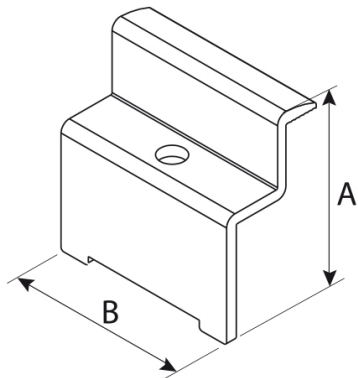

HSL/60

staffa laterale con sede antirotazione

- cod. 11110850 - cod. 11110850BOX - cod. 11110851
- cod. 11110851BOX - cod. 11110852 - cod. 11110852BOX
- cod. 11110853 - cod. 11110853BOX - cod. 11110854
- cod. 11110854BOX - cod. 11110855 - cod. 11110855BOX
- cod. 11110856 - cod. 11110856BOX - cod. 11110857
- cod. 11110857BOX - cod. 11110858 - cod. 11110858BOX
- cod. 11110859 - cod. 11110859BOX - cod. 11110860
- cod. 11110860BOX - cod. 11110861 - cod. 11110861BOX
- cod. 11110862 - cod. 11110862BOX

CARATTERISTICHE TECNICHE:

- Materiale: lega alluminio 6060
- Lunghezza staffa: 60 mm
- Disponibile per altezze pannelli da 30 mm a 56 mm
- Foro Ø 8,5 mm

DISEGNO TECNICO:

DIMENSIONI COMPLETE:

CODICE	A [mm]	B [mm]	C [mm]	PER PANNELLI H [mm]
11110850	37	60	8,5	30
11110850BOX	37	60	8,5	30
11110851	39	60	8,5	32
11110851BOX	39	60	8,5	32
11110852	41	60	8,5	34
11110852BOX	41	60	8,5	34
11110853	42	60	8,5	35
11110853BOX	42	60	8,5	35
11110854	43	60	8,5	36
11110854BOX	43	60	8,5	36
11110855	45	60	8,5	38
11110855BOX	45	60	8,5	38
11110856	47	60	8,5	40
11110856BOX	47	60	8,5	40
11110857	49	60	8,5	42
11110857BOX	49	60	8,5	42
11110858	51	60	8,5	44
11110858BOX	51	60	8,5	44
11110859	52	60	8,5	45
11110859BOX	52	60	8,5	45
11110860	53	60	8,5	46
11110860BOX	53	60	8,5	46
11110861	55	60	8,5	48
11110861BOX	55	60	8,5	48
11110862	57	60	8,5	50
11110862BOX	57	60	8,5	50