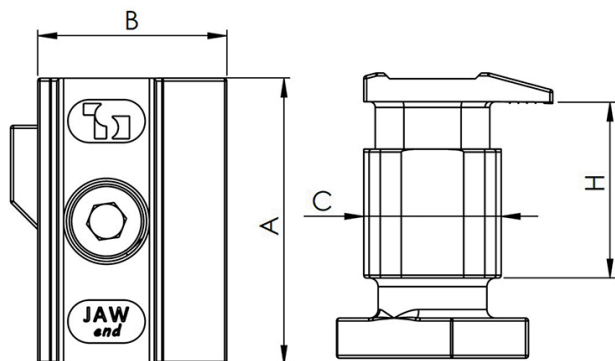

MLU

morsetto laterale preassemblato universale in alluminio

- cod. FVD200024 - cod. FVD200024BOX - cod.
FVD200026
- cod. FVD200026BOX

CARATTERISTICHE TECNICHE:

- Materiale: alluminio
- Lunghezza: 50 mm
- Per pannelli altezza: 28 - 38 mm
- Vite M8 in acciaio inox
- Coppia max di serraggio: 7 Nm

DISEGNO TECNICO:

DIMENSIONI COMPLETE:

CODICE	A [mm]	B [mm]	C [mm]	H [mm]
FVD200024	50	33	24	28+38
FVD200024BOX	50	33	24	28+38
FVD200026	50	33	24	28+38
FVD200026BOX	50	33	24	28+38

ARTICOLI

FVD200024	MORSETTO LATERALE UNIVERSALE MLU
FVD200024BOX	MORSETTO LATERALE UNIVERSALE MLU - BOX 20pz
FVD200026	MORSETTO LATERALE UNIVERSALE MLU NERO
FVD200026BOX	MORSETTO LATERALE UNIVERSALE MLU NERO - BOX 20pz