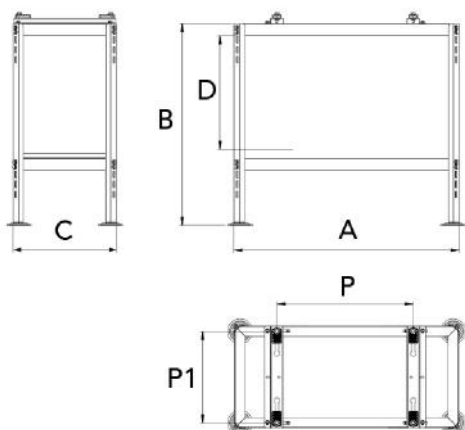

## DESCRIZIONE

Staffa supporto unità esterna, progettata per migliorare la ventilazione e facilitare la pulizia. Ha un'elevata resistenza meccanica.

## DIMENSIONI

CODICE	A [mm]	B [mm]	C [mm]	P [mm]	P1 [mm]	D [mm]	PORTATA [kg]
SCD500005	900	810	415	325 ÷ 715	220 ÷ 360	470 ÷ 590	100
SCD500006	945	810	485	325 ÷ 715	280 ÷ 435	470 ÷ 590	150
SCD500007	1015	810	560	385 ÷ 780	310 ÷ 510	470 ÷ 590	200