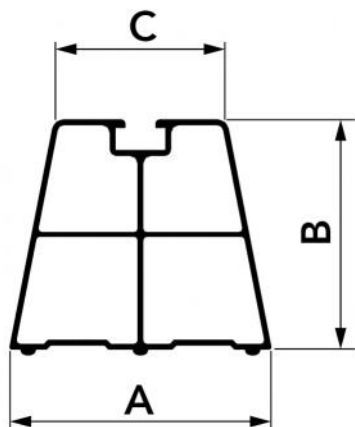

# SUELO MINI

base a pavimento con antivibrante

- cod. SCD500286 - cod. SCD500287 - cod. SCD500288
- cod. SCD500289

## CARATTERISTICHE TECNICHE:

- PVC rigido anti-UVA, antiurto
- Colore avorio o nero
- Viteria in dotazione M8
- Base di appoggio in gomma
- Misure 330 - 400 - 470 - 1000 mm

## DATI TECNICI

CODICE	A [mm]	B [mm]	C [mm]	COLORE	PORTATA [kg]
SCD500286	70	60	47	AVORIO	90
SCD500287	70	60	47	AVORIO	130
SCD500288	70	60	47	AVORIO	180
SCD500289	70	60	47	AVORIO	300