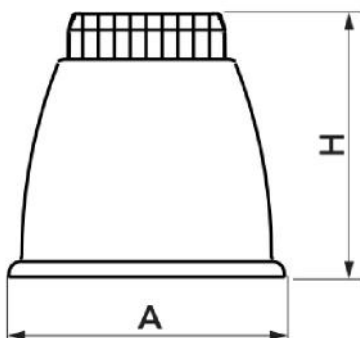

GENIUS 1000R

pied au sol réglable

- cod. 11105350A - cod. 11105350N - cod. 11105360A
- cod. 11105360N - cod. SCD500101 - cod. SCD500102
- cod. 11105361A - cod. 11105361N

CARACTÉRISTIQUES TECHNIQUES :

- Double antivibratoire fourni
- Résistance mécanique élevée
- Bague de réglage en hauteur de 100 à 140 mm
- Goupille de fixation rapide Ø 10, vis M10 ou M8
- Réglage avec moletage antidérapant
- Disponible en noir et ivoire
- Capacité de charge jusqu'à 1000 kg

DIMENSIONS

CODE	LARGEUR [mm]	HAUTEUR [mm]
11105350A	105	100 - 140
11105350N	105	100 - 140
11105360A	105	100 - 140
11105360N	105	100 - 140
SCD500101	105	100 - 140
SCD500102	105	100 - 140
11105361A	105	100 - 140
11105361N	105	100 - 140