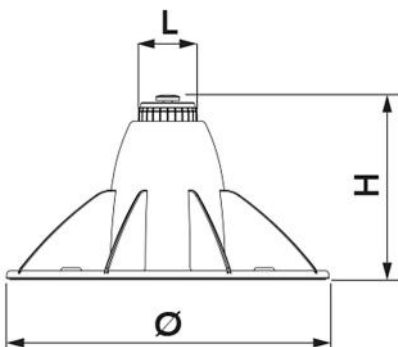

GENIUS 1200R

pedestal réglable

- cod. 11105400

CARACTÉRISTIQUES TECHNIQUES :

- Résistance mécanique élevée
- Tapis en caoutchouc antivibratoire arrière de 10 mm
- Bulle intégrée
- 4 trous pré-perçés pour la fixation au sol
- Bague réglable avec hauteur avec moletage antidérapant de 170 à 210 mm
- Fixation avec vis M10
- Nervures d'étanchéité
- Disponible en noir
- Capacité de charge jusqu'à 500 kg

DIMENSIONS

CODE	L [mm]	H [mm]	Ø [mm]
11105400	60	170 - 210	330

ARTICLES

CODE	DESCRIPTION
11105400	SUPPORT DE SOL RÉGLABLE "GENIUS 1200R" AVEC VIS M10

Tous les droits relatifs à cette publication sont de propriété exclusive de Tecnosystemi SpA.