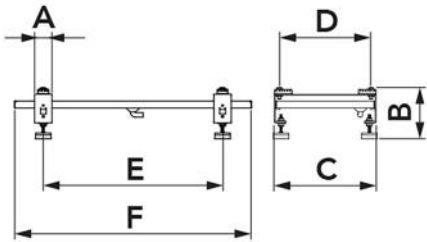

SBP

MADE IN ITALY

Support au sol avec anti-vibrations pour bac SBP avec câble de chauffage antigel

- cod. SCD500306 - cod. SCD500307 - cod. SCD500313
- cod. SCD500318

CARACTÉRISTIQUES TECHNIQUES :

- Fabriqué en tôle galvanisée
- Peinture polyester d'extérieur RAL 9002
- Longueur de câble pour tuyau de vidange de condensat de 3 m
- Livré avec câble chauffant
- 15 W/m de 6 m + 3 m (9 m au total)
- Tension d'alimentation 230 V
- Thermostat intégré
- Insertion à 3°C et déconnexion à 12°C
- Plots anti-vibrations coulissants « NO-SHOCK » fournis
- Livré avec pieds anti-vibrations réglables au sol

PAQUET DE

- bac chauffant
- supports au sol
- vis de blocage
- Pipette de vidange des condensats
- supports anti-vibrations « No-Shock » coulissants
- Pieds de sol anti-vibrations réglables

DIMENSIONS

CODE	A [mm]	B [mm]	C [mm]	D [mm]	E [mm]	F [mm]
SCD500306	60	130 ÷ 170	410	230 ÷ 360	400 ÷ 920	980
SCD500307	60	130 ÷ 170	570	400 ÷ 520	400 ÷ 1040	1100
SCD500313	60	130 ÷ 170	410	230 ÷ 360	400 ÷ 1190	1250
SCD500318	60	130 ÷ 170	570	400 ÷ 520	400 ÷ 1340	1400

DONNÉES TECHNIQUES

CODE	CHARGE [kg]
SCD500306	150
SCD500307	150
SCD500313	170
SCD500318	180

ARTICLES

CODE	DESCRIPTION
SCD500306	MONTAGE AU SOL AVEC GRAND PLATEAU SBP AVEC CÂBLE CHAUFFANT
SCD500307	MONTAGE AU SOL AVEC PLATEAU MAXI SBP AVEC CÂBLE CHAUFFANT
SCD500313	SUPPORT DE PLANCHER AVEC BAC MAXI SBP 1250X390 AVEC CÂBLE CHAUFFANT
SCD500318	FLOOR MOUNT WITH BIG TRAY SBP 1400x570 WITH HEATING CABLE