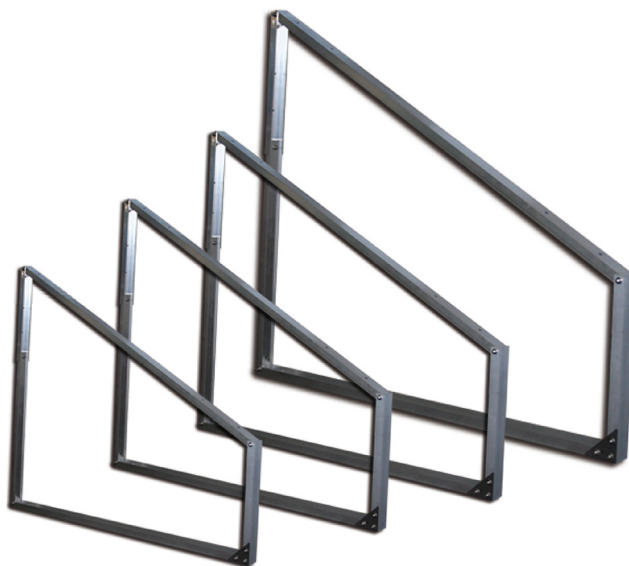

# FTPR

Trapèze réglable de soutien pour surfaces planes

- cod. 11111039 - cod. 11111040 - cod. 11111041
- cod. 11111042

## CARACTÉRISTIQUES TECHNIQUES :

- Matériau: aluminium 6060
- Extrudé avec moletages antidérapants
- Vis en acier inoxydable
- Boîte extrudée