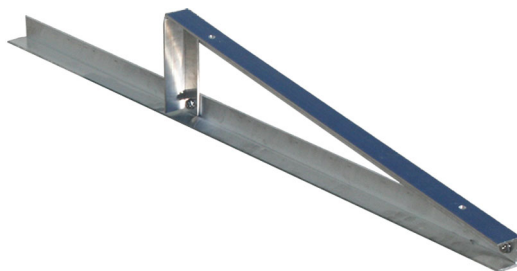

HTF 30L

triangle de support pour toitures plates

- cod. 11110770

CARACTÉRISTIQUES TECHNIQUES :

- Matériau: alliage d'aluminium 6060
- Profilé en « L » 40 x 40
- Vis en acier inoxydable
- Pré-percé pour la fixation des profilés FVP