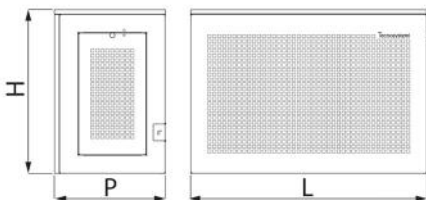

# GUSCIO

Cache clim à toit plat couleur

- cod. SCD500114 - cod. SCD500115 - cod. SCD500116  
 - cod. SCD500126 - cod. SCD500127 - cod. SCD500128

## CARACTÉRISTIQUES TECHNIQUES :

- Tôle galvanisée fabriquée avec une trame anti-intrusion
- Peinture polyester d'extérieur RAL 9002
- Toit en tôle galvanisée avec trame anti-intrusion
- Prédiposition pour le passage du conduit de tuyauterie et du câblage
- Porte latérale pour l'inspection et l'entretien préparée pour le cadenas
- Prédiposition pour montage mural
- Réglable en hauteur
- Facile à assembler
- Version gris mat RAL 7016, disponible sur demande

## DIMENSIONS

CODE	L [mm]	H [mm]	P [mm]
SCD500114	1000	720	470
SCD500115	1100	1120	620
SCD500116	1100	1420	620
SCD500126	1000	720	470
SCD500127	1100	1120	620
SCD500128	1100	1420	620