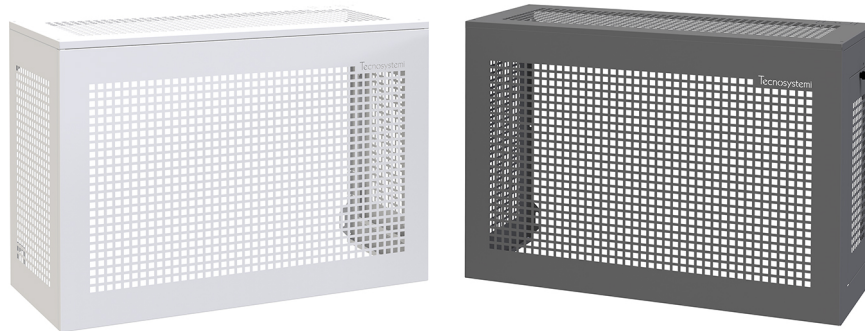

# GUSCIO

Cache clim à toit plat couleur

- cod. SCD500114 - cod. SCD500115 - cod. SCD500116  
 - cod. SCD500126 - cod. SCD500127 - cod. SCD500128

## CARACTÉRISTIQUES TECHNIQUES :

- Tôle galvanisée fabriquée avec une trame anti-intrusion
- Peinture polyester d'extérieur RAL 9002
- Toit en tôle galvanisée avec trame anti-intrusion
- Prédiposition pour le passage du conduit de tuyauterie et du câblage
- Porte latérale pour l'inspection et l'entretien préparée pour le cadenas
- Prédiposition pour montage mural
- Réglable en hauteur
- Facile à assembler
- Version gris mat RAL 7016, disponible sur demande

## DIMENSIONS

CODE	L [mm]	H [mm]	P [mm]
SCD500114	1000	720	470
SCD500115	1100	1120	620
SCD500116	1100	1420	620
SCD500126	1000	720	470
SCD500127	1100	1120	620
SCD500128	1100	1420	620

## ARTICLES

CODE	DESCRIPTION
SCD500114	"GUSCIO H720" CACHE CLIM POUR DEHOR - PALETTE IVOIRRAL 9002
SCD500115	"GUSCIO H1120" CACHE CLIM POUR DEHOR - PALETTE IVOIRRAL 9002
SCD500116	"GUSCIO H1420" CACHE CLIM POUR DEHOR - PALETTE IVOIRRAL 9002
SCD500126	"GUSCIO H720" CACHE CLIM POUR DEHOR - PALETTE GRIS RAL 7016
SCD500127	"GUSCIO H1120" CACHE CLIM POUR DEHOR - PALETTE GRIS RAL 7016
SCD500128	"GUSCIO H1420" CACHE CLIM FPOUR DEHOR - PALETTE GRIS RAL 7016