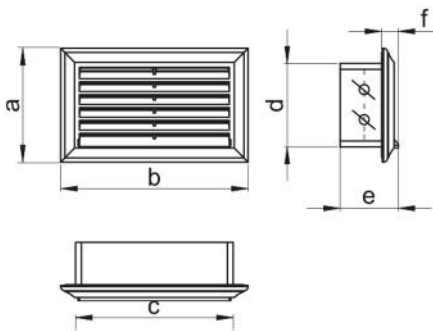

GSR

GSR grille de registre

- cod. 11161390 - cod. 11161390B

CARACTÉRISTIQUES TECHNIQUES :

- Matériau PVC
- Avec registre de réglable de l'extérieur
- Fixation avec 4 vis (trous placés derrière le cadre)
- Accouplement femelle pour tube rectangulaire

DIMENSIONS

CODE	a [mm]	b [mm]	c [mm]	d [mm]	e [mm]	f [mm]
11161390	81	136	114	59	42	12
11161390B	86	230	209	64	42	12

ARTICLES

CODE	DESCRIPTION
11161390	GRILLE AVEC CLAPET "GSR120"
11161390B	GRILLE AVEC CLAPET "GSR204"