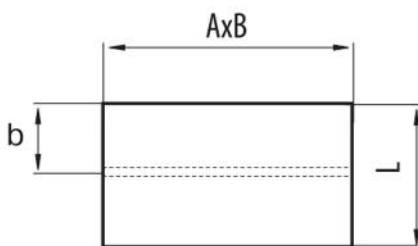

MGVR

manchon de raccordement avec vanne

- cod. 11161384 - cod. 11161384B

CARACTÉRISTIQUES TECHNIQUES :

- Matériau PVC
- Accouplement femelle avec butée de support

DIMENSIONS

CODE	A x B [mm]	L [mm]	b [mm]
11161384	60 x 120	65	30
11161384B	60 x 204	65	30

ARTICLES

CODE	DESCRIPTION
11161384	EMBOUT DE JONCTION 60X120 "MGVR120"
11161384B	EMBOUT DE JONCTION "MGVR204"

Tous les droits relatifs à cette publication sont de propriété exclusive de Tecnosystemi SpA.