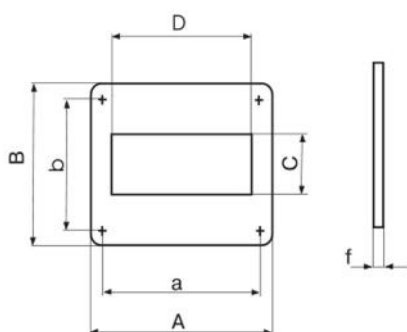

## CARACTÉRISTIQUES TECHNIQUES :

- Matériau PVC
- 4 trous de fixation Ø 5 mm

## DIMENSIONS

CODE	A [mm]	B [mm]	C [mm]	D [mm]	a [mm]	b [mm]	f [mm]
11161386	154	154	61	123	141	141	2
11161386B	242	154	61	205	229	141	2,5