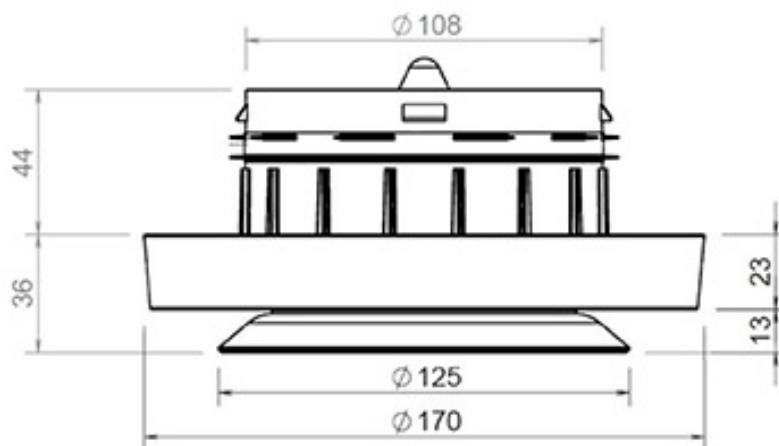

CLOE

abluftgitter

- cod. 30100310

ABMESSUNGEN

DRUCKVERLUSTE

ARTIKEL

CODE	DESCRIPTION
30100310	ABLUFTGITTER "CLOE"

Alle Rechte an dieser Veröffentlichung liegen ausschließlich bei Tecnosystemi SpA.