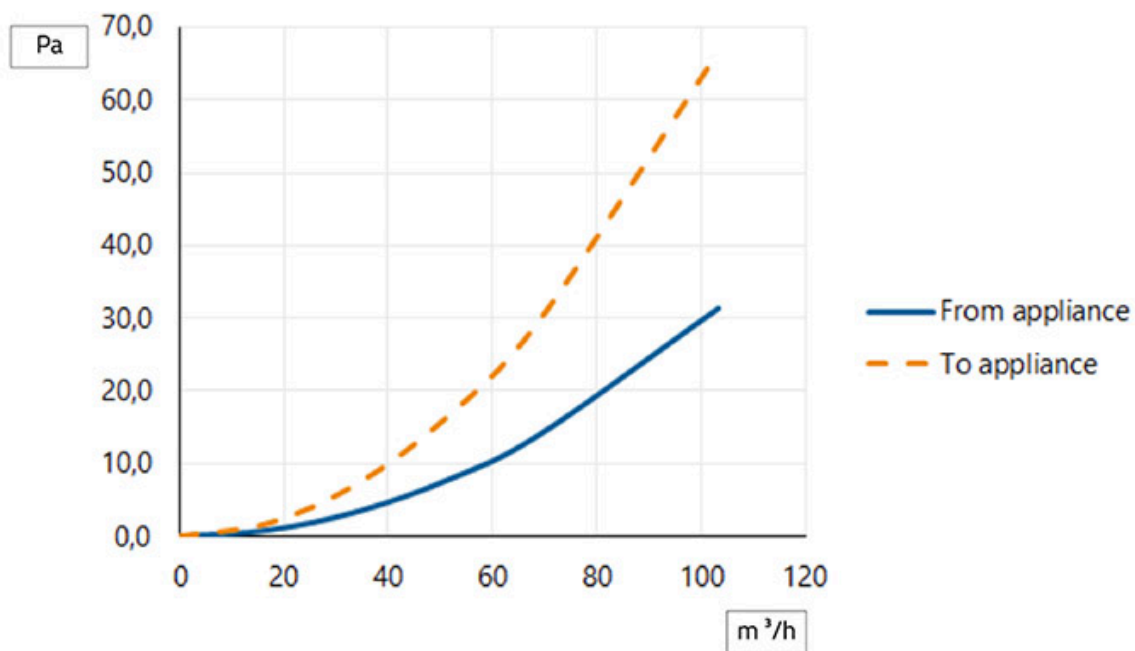

CLOE

abluftgitter

- cod. 30100310

ABMESSUNGEN

DRUCKVERLUSTE

ARTIKEL

CODE	DESCRIPTION
30100310	ABLUFTGITTER "CLOE"

Alle Rechte an dieser Veröffentlichung liegen ausschließlich bei Tecnosystemi SpA.