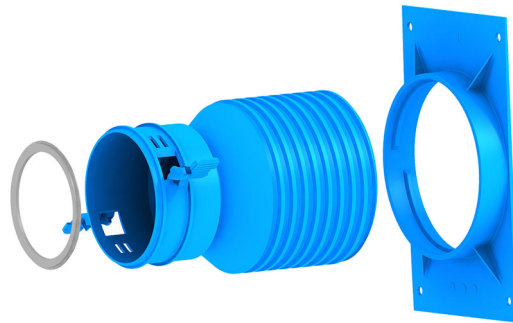

Gerade Verschraubung für Schlauch Ø 92 und Gitter

- cod. 30100240

BESCHREIBUNG

Gerade Verschraubung für Schlauch Ø92 und Gitter.
Geeignet für den Einbau der beiden Lucina- und Cloe-Gitter ohne Adapter

TECHNISCHE EIGENSCHAFTEN:

- Material: PP
- Blau lackiert RAL 5015

ABMESSUNGEN

ARTIKEL

CODE	DESCRIPTION
30100240	GERADES ANSCHLUSSTUCK FÜR FLEXIBLES ROHR D.92 UND GITTER

Alle Rechte an dieser Veröffentlichung liegen ausschließlich bei Tecnosystemi SpA.