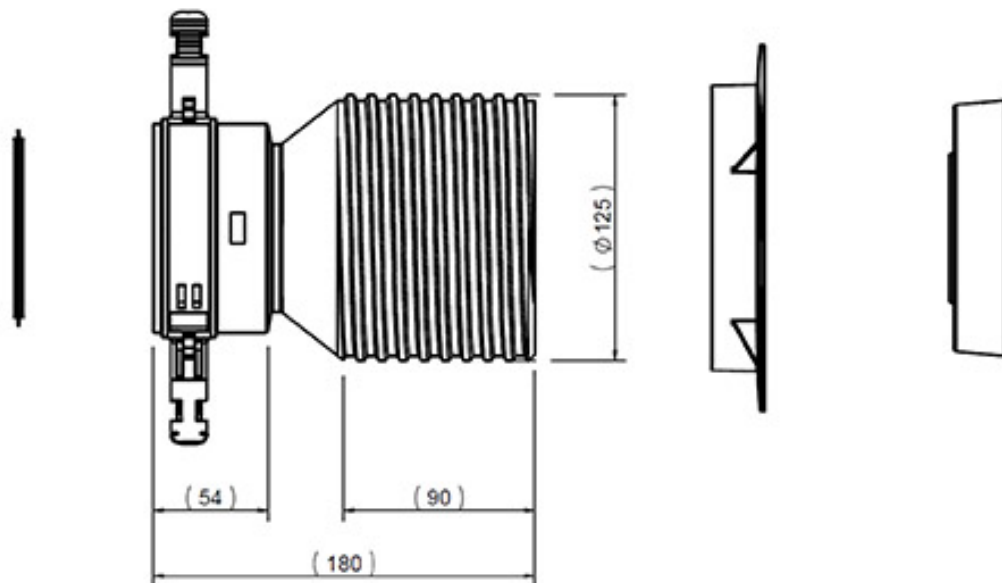

Gerade Verschraubung für Schlauch Ø 92 und Gitter

- cod. 30100240

BESCHREIBUNG

Gerade Verschraubung für Schlauch Ø92 und Gitter.
Geeignet für den Einbau der beiden Lucina- und Cloe-Gitter ohne Adapter

TECHNISCHE EIGENSCHAFTEN:

- Material: PP
- Blau lackiert RAL 5015

ABMESSUNGEN

ARTIKEL

CODE	DESCRIPTION
30100240	GERADES ANSCHLUSSTUCK FÜR FLEXIBLES ROHR D.92 UND GITTER

Alle Rechte an dieser Veröffentlichung liegen ausschließlich bei Tecnosystemi SpA.