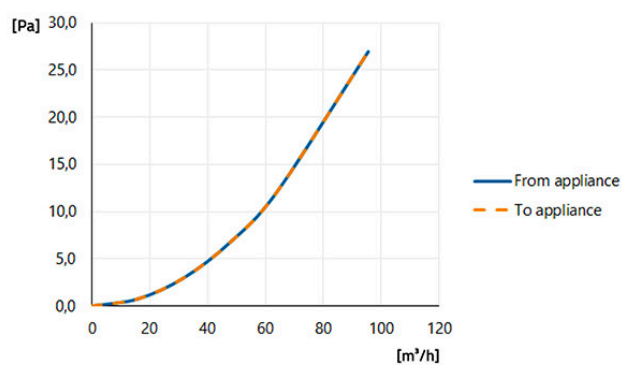

DRUCKABFALLDIAGRAMM

ARTIKEL

CODE	DESCRIPTION
30101060	VERTIKALER OVALER BOGEN

Alle Rechte an dieser Veröffentlichung liegen ausschließlich bei Tecnosystemi SpA.

Tecosystemi SpA behält sich das Recht vor, aus technischen oder kommerziellen Gründen, jederzeit und ohne Vorankündigung, Änderungen vorzunehmen.