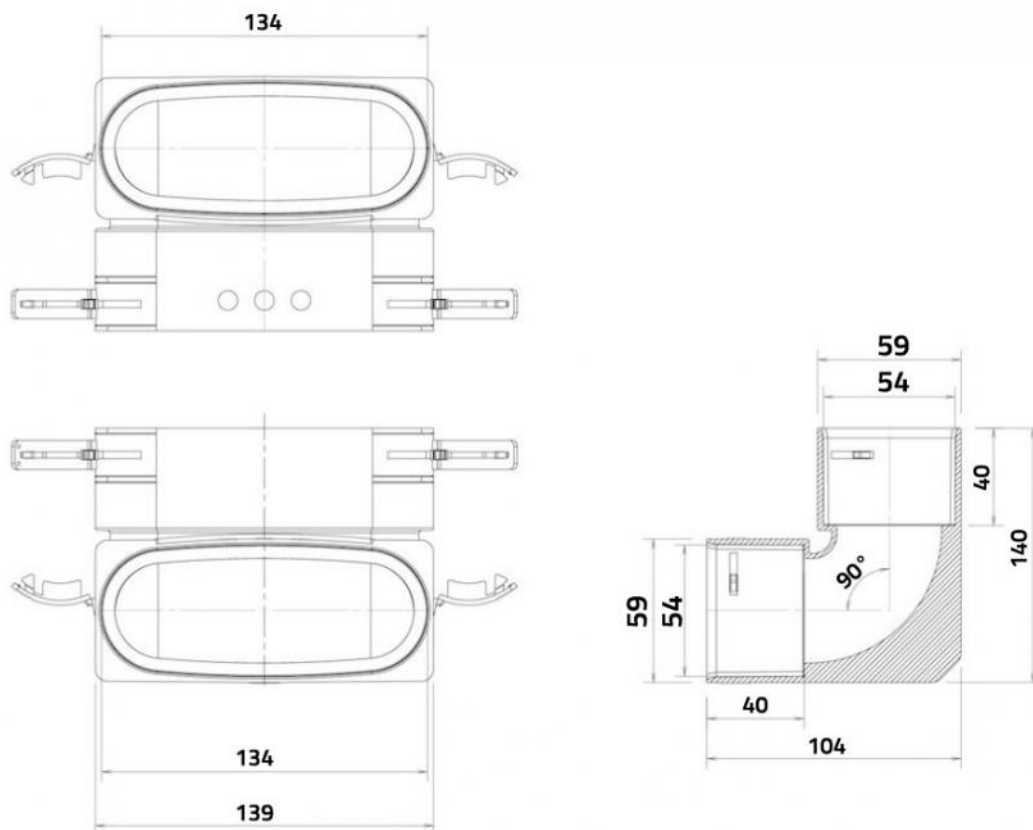

# Vertikale ovale Kurve

- cod. 30101060

## TECHNISCHE EIGENSCHAFTEN:

- Material: PP
- Blau lackiert RAL 5015

## ABMESSUNGEN