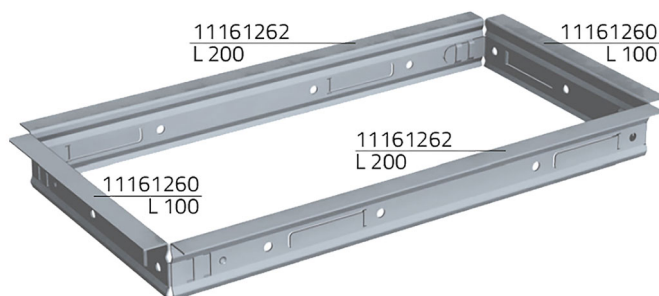

# Montageprofil für Lüfter

- cod. 11161260 - cod. 11161261 - cod. 11161262
- cod. 11161263 - cod. 11161264 - cod. 11161265
- cod. 11161266 - cod. PWC100009

## ABMESSUNGEN:

CODE	LÄNGE [mm]
11161260	100
11161261	150
11161262	200
11161263	300
11161264	400
11161265	500
11161266	600
PWC100009	1000

## ARTIKEL

CODE	DESCRIPTION
11161260	PROFILE DER MONTAGE 100 MM
11161261	PROFILE DER MONTAGE 150 MM
11161262	PROFILE DER MONTAGE 200 MM
11161263	PROFILE DER MONTAGE 300 MM
11161264	PROFILE DER MONTAGE 400 MM
11161265	PROFILE DER MONTAGE 500 MM
11161266	PROFILE DER MONTAGE 600 MM
PWC100009	