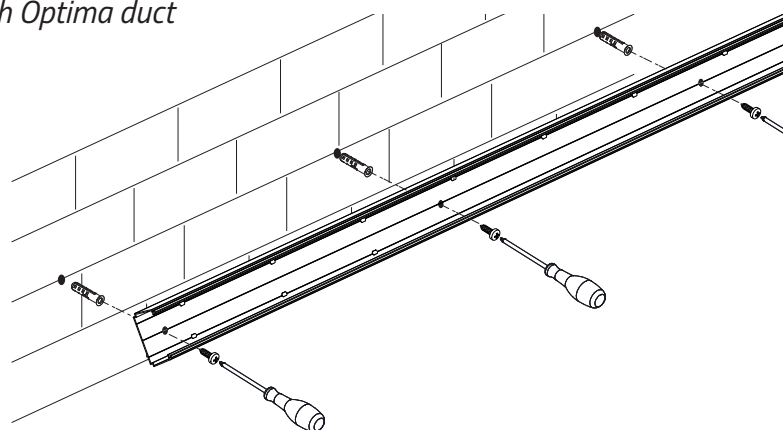

3

Esempio con canalina Optima
Example with Optima duct

Tecnosystemi S.p.A. - Società Benefit
www.tecnosystemi.com

Plant 1: via dell'Industria, 2/4
Plant 2: via Caduti del Lavoro, 7
Z.I. San Giacomo di Veglia
31029 Vittorio Veneto (Treviso) - Italy

Phone +39 0438.500044 Fax +39 0438.501516

Numero Verde 800 904474 (only for Italy)

email: info@tecnosystemi.com

C.F. - P. IVA - R.I.TV IT02535780247 | Cap. Soc. € 5.000.000,00 i.v.