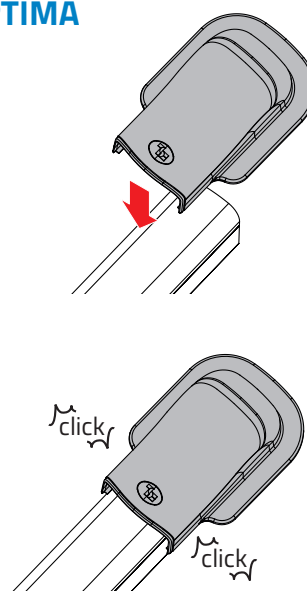

4

EXCELLENS

OPTIMA

5

EXCELLENS

OPTIMA

Solo per canaline OPTIMA colore nero
Only for OPTIMA black coloured duct

Tutti i diritti relativi a questa pubblicazione sono di esclusiva proprietà di Tecnosystemi SpA. Tecnosystemi SpA si riserva il diritto di apportare eventuali modifiche in qualsiasi momento e senza preavviso.

All rights relating to this publication are the exclusive property of Tecnosystemi SpA. Tecnosystemi SpA reserves the right to make any changes at any time and without notice.