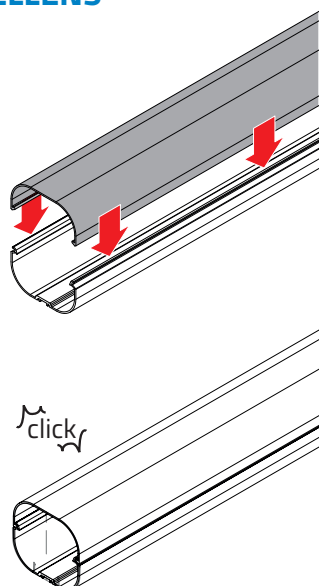

4

EXCELLENS