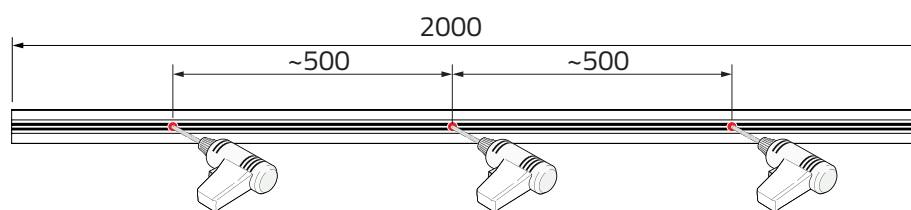

2

EXCELLENS