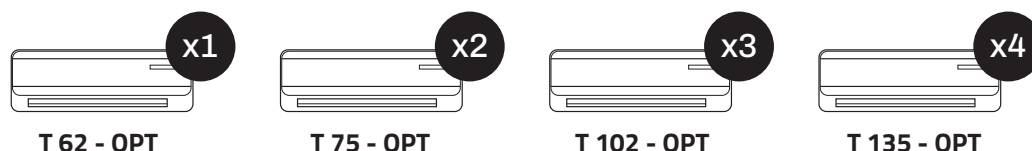

EXCELLENS / OPTIMA

Canalina / Duct

1 ESEMPI DI APPLICAZIONI / APPLICATION EXAMPLES

EXCELLENS

OPTIMA

Tubo scarico condensa e cavi elettrici
For condensate drain pipe and electrical cables

T 35 - OPT

2