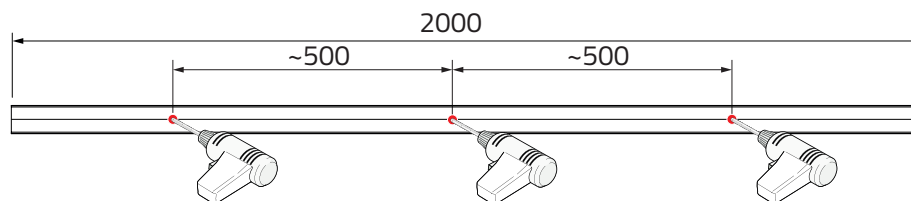

EXCELLENS / OPTIMA

Canalina / Duct

1 ESEMPI DI APPLICAZIONI / APPLICATION EXAMPLES

EXCELLENS

OPTIMA

Tubo scarico condensa e cavi elettrici
For condensate drain pipe and electrical cables

T 35 - OPT

2

EXCELLENS

OPTIMA

3

Esempio con canalina Optima
Example with Optima duct

Tecnosystemi S.p.A. - Società Benefit
www.tecnosystemi.com

Plant 1: via dell'Industria, 2/4
Plant 2: via Caduti del Lavoro, 7
Z.I. San Giacomo di Veglia
31029 Vittorio Veneto (Treviso) - Italy

Phone +39 0438.500044 Fax +39 0438.501516

Numero Verde 800 904474 (only for Italy)

email: info@tecnosystemi.com

C.F. - P. IVA - R.I.TV IT02535780247 | Cap. Soc. € 5.000.000,00 i.v.