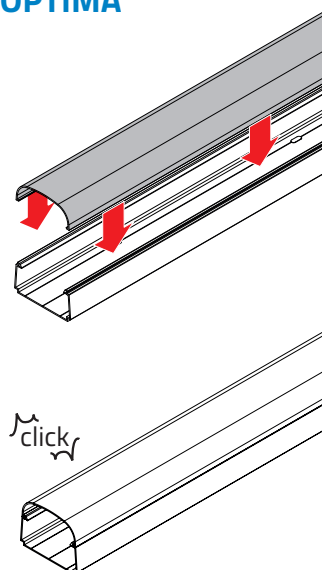

4

EXCELLENS

OPTIMA

5

EXCELLENS

OPTIMA

Solo per canaline OPTIMA colore nero
Only for OPTIMA black coloured duct

Tutti i diritti relativi a questa pubblicazione sono di esclusiva proprietà di Tecnosystemi SpA. Tecnosystemi SpA si riserva il diritto di apportare eventuali modifiche in qualsiasi momento e senza preavviso.

All rights relating to this publication are the exclusive property of Tecnosystemi SpA. Tecnosystemi SpA reserves the right to make any changes at any time and without notice.