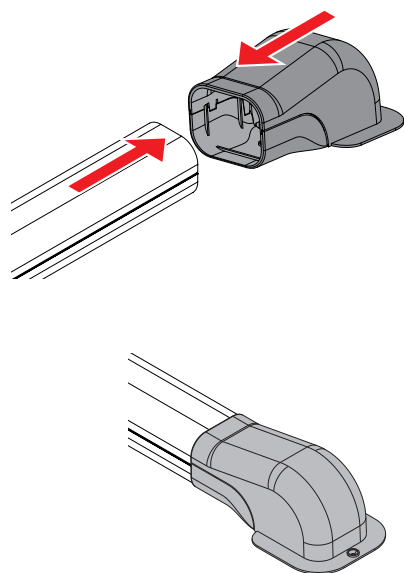

4

EXCELLENS

OPTIMA

5

EXCELLENS

OPTIMA

Solo per canaline OPTIMA colore nero
Only for OPTIMA black coloured duct

Tutti i diritti relativi a questa pubblicazione sono di esclusiva proprietà di Tecnosystemi SpA. Tecnosystemi SpA si riserva il diritto di apportare eventuali modifiche in qualsiasi momento e senza preavviso.

All rights relating to this publication are the exclusive property of Tecnosystemi SpA. Tecnosystemi SpA reserves the right to make any changes at any time and without notice.