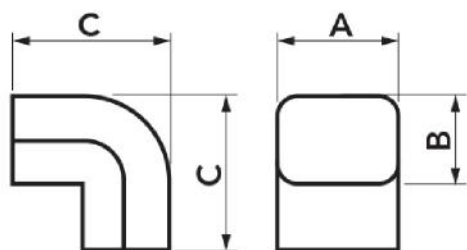

MODELLI DISPONIBILI:

TOP LINE -
AVORIO RAL 9002

NEW LINE -
BIANCO RAL 9010

ECO LINE - GRIGIO
PERLA RAL 9003

BROWN LINE -
MARRONE RAL
8017

BLACK LINE -
NERO RAL 9005

DIMENSIONI

CODICE	MODELLO	LINE	A [mm]	B [mm]	C [mm]
11120260	CA 60 - EXC	TOP LINE	66	56	84
11120272	CA 72 - EXC	TOP LINE	78	68	98
11120210	CA 100 - EXC	TOP LINE	104	78	115
N11120260	CA 60 - EXC	NEW LINE	66	56	84
N11120272	CA 72 - EXC	NEW LINE	78	68	98
N11120210	CA 100 - EXC	NEW LINE	104	78	115
E11120260	CA 60 - EXC	ECO LINE	66	56	84
E11120272	CA 72 - EXC	ECO LINE	78	68	98
E11120210	CA 100 - EXC	ECO LINE	104	78	115
SCD100021	CA 72 - EXC	BROWN LINE	78	68	98
SCD100022	CA 100 - EXC	BROWN LINE	104	78	115
SCD100066	CA 72 - EXC	BLACK LINE	78	68	98
SCD100067	CA 100 - EXC	BLACK LINE	104	78	115
SCD100187	CA 72 - EXC	GREY LINE	78	68	98

ARTICOLI

CODICE	DESCRIZIONE
11120260	CURVA AD ANGOLO EXCELLENS CA 60-EXC TOP LINE (CONF. 5 PZ.)
11120272	CURVA AD ANGOLO EXCELLENS CA 72-EXC TOP LINE (CONF. 5 PZ.)
11120210	CURVA AD ANGOLO EXCELLENS CA 100-EXC TOP LINE (CONF. 3 PZ.)
N11120260	CURVA AD ANGOLO EXCELLENS CA 60-EXC NEW LINE (CONF. 5 PZ.)
N11120272	CURVA AD ANGOLO EXCELLENS CA 72-EXC NEW LINE (CONF. 5 PZ.)
N11120210	CURVA AD ANGOLO EXCELLENS CA 100-EXC NEW LINE (CONF. 3 PZ.)
E11120260	CURVA AD ANGOLO EXCELLENS CA 60-EXC ECO LINE (CONF. 5 PZ.)
E11120272	CURVA AD ANGOLO EXCELLENS CA 72-EXC ECO LINE (CONF. 5 PZ.)
E11120210	CURVA AD ANGOLO EXCELLENS CA 100-EXC ECO LINE (CONF. 3 PZ.)
SCD100021	CURVA AD ANGOLO EXCELLENS CA 72-EXC BROWN LINE (CONF. 5 PZ.)
SCD100022	CURVA AD ANGOLO EXCELLENS CA 100-EXC BROWN LINE (CONF. 3 PZ.)
SCD100066	CURVA AD ANGOLO EXCELLENS CA 72-EXC BLACK LINE (CONF. 5 PZ.)
SCD100067	CURVA AD ANGOLO EXCELLENS CA 100-EXC BLACK LINE (CONF. 3 PZ.)
SCD100187	CURVA AD ANGOLO EXCELLENS CA 72-EXC GREY LINE (CONF. 5 PZ.)