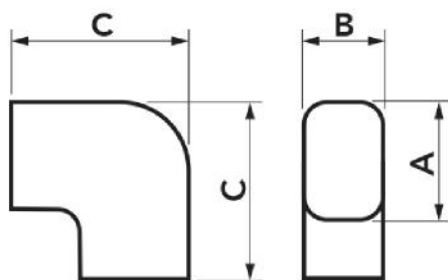

## DIMENSIONI

CODICE	MODELLO	LINE	A [mm]	B [mm]	C [mm]
11120160	CP 60 - EXC	TOP LINE	66	56	101
11120172	CP 72 - EXC	TOP LINE	78	68	118
11120100	CP 100 - EXC	TOP LINE	104	78	152
N11120160	CP 60 - EXC	NEW LINE	66	56	101
N11120172	CP 72 - EXC	NEW LINE	78	68	118
N11120100	CP 100 - EXC	NEW LINE	104	78	152
E11120160	CP 60 - EXC	ECO LINE	66	56	101
E11120172	CP 72 - EXC	ECO LINE	78	68	118
E11120100	CP 100 - EXC	ECO LINE	104	78	152
SCD100016	CP 72 - EXC	BROWN LINE	78	68	118
SCD100017	CP 100 - EXC	BROWN LINE	104	78	152
SCD100061	CP 72 - EXC	BLACK LINE	78	68	118
SCD100062	CP 100 - EXC	BLACK LINE	104	78	152
SCD100186	CP 72 - EXC	BLACK LINE	78	68	118

## ARTICOLI

CODICE	DESCRIZIONE
11120160	CURVA PIANA EXCELLENS CP 60-EXC TOP LINE (CONF. 5 PZ.)
11120172	CURVA PIANA EXCELLENS CP 72-EXC TOP LINE (CONF. 5 PZ.)
11120100	CURVA PIANA EXCELLENS CP 100-EXC TOP LINE (CONF. 3 PZ.)
N11120160	CURVA PIANA EXCELLENS CP 60-EXC NEW LINE (CONF. 5 PZ.)
N11120172	CURVA PIANA EXCELLENS CP 72-EXC NEW LINE (CONF. 5 PZ.)
N11120100	CURVA PIANA EXCELLENS CP 100-EXC NEW LINE (CONF. 3 PZ.)
E11120160	CURVA PIANA EXCELLENS CP 60-EXC ECO LINE (CONF. 5 PZ.)
E11120172	CURVA PIANA EXCELLENS CP 72-EXC ECO LINE (CONF. 5 PZ.)
E11120100	CURVA PIANA EXCELLENS CP 100-EXC ECO LINE (CONF. 3 PZ.)
SCD100016	CURVA PIANA EXCELLENS CP 72-EXC BROWN LINE (CONF. 5 PZ.)
SCD100017	CURVA PIANA EXCELLENS CP 100-EXC BROWN LINE (CONF. 3 PZ.)
SCD100061	CURVA PIANA EXCELLENS CP 72-EXC BLACK LINE (CONF. 5 PZ.)
SCD100062	CURVA PIANA EXCELLENS CP 100-EXC BLACK LINE (CONF. 3 PZ.)
SCD100186	CURVA PIANA EXCELLENS CP 72-EXC GREY LINE (CONF. 5 PZ.)