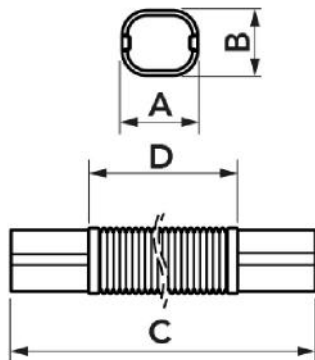

## CARATTERISTICHE TECNICHE:

- Realizzato in Polietilene
- Tramite la flessione permette il passaggio di grondaie, tubi gas, ostacoli in generale
- Confezione con codice a barre in termoretraibile

## DIMENSIONI

CODICE	MODELLO	LINE	A [mm]	B [mm]	C [mm]	D [mm]
11124495	MF 60 - EXC	TOP LINE	60	52	520	420
11124500	MF 72 - EXC	TOP LINE	72	64	520	420
11124505	MF 100 - EXC	TOP LINE	98	73	520	420
N11124495	MF 60 - EXC	NEW LINE	60	52	520	420
N11124500	MF 72 - EXC	NEW LINE	72	64	520	420
N11124505	MF 100 - EXC	NEW LINE	98	73	520	420
E11124495	MF 60 - EXC	ECO LINE	60	52	520	420
E11124500	MF 72 - EXC	ECO LINE	72	64	520	420
E11124505	MF 100 - EXC	ECO LINE	98	73	520	420
SCD100183	MF 72 - EXC	BLACK LINE	72	64	520	420
SCD100194	MF 72 - EXC	GREY LINE	72	64	520	420

## ARTICOLI

CODICE	DESCRIZIONE
11124495	MANICOTTO FLESSIBILE EXCELLENS MF 60-EXC TOP LINE
11124500	MANICOTTO FLESSIBILE EXCELLENS MF 72-EXC TOP LINE
11124505	MANICOTTO FLESSIBILE EXCELLENS MF 100-EXC TOP LINE
N11124495	MANICOTTO FLESSIBILE EXCELLENS MF 60-EXC NEW LINE
N11124500	MANICOTTO FLESSIBILE EXCELLENS MF 72-EXC NEW LINE
N11124505	MANICOTTO FLESSIBILE EXCELLENS MF 100-EXC NEW LINE
E11124495	MANICOTTO FLESSIBILE EXCELLENS MF 60-EXC ECO LINE
E11124500	MANICOTTO FLESSIBILE EXCELLENS MF 72-EXC ECO LINE
E11124505	MANICOTTO FLESSIBILE EXCELLENS MF 100-EXC ECO LINE
SCD100183	MANICOTTO FLESSIBILE EXCELLENS MF 72-EXC NERO
SCD100194	MANICOTTO FLESSIBILE EXCELLENS MF 72-EXC GRIGIO RAL7016