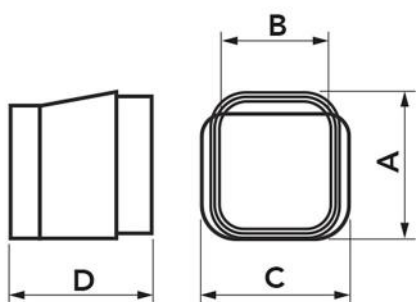

## ABMESSUNGEN

CODE	MODELL	LINIE	A [mm]	B [mm]	C [mm]	D [mm]
11122140	MRU 60 - EXC	TOP LINE	66	56	66	62
11122150	MRU 72 - EXC	TOP LINE	78	68	78	74
11122160	MRU 100 - EXC	TOP LINE	104	78	104	103
N11122140	MRU 60 - EXC	NEW LINE	66	56	66	62
N11122150	MRU 72 - EXC	NEW LINE	78	68	78	74
N11122160	MRU 100 - EXC	NEW LINE	104	78	104	103
E11122140	MRU 60 - EXC	ECO LINE	66	56	66	62
E11122150	MRU 72 - EXC	ECO LINE	78	68	78	74
E11122160	MRU 100 - EXC	ECO LINE	104	78	104	103