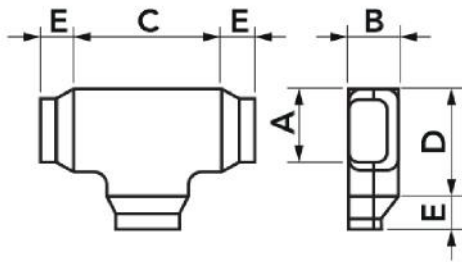

TOP LINE - IVOIRE
RAL 9002

NEW LINE -
BLANC RAL 9010

ECO LINE - GRIS
PERLE RAL 9003

BROWN LINE -
MARRON RAL
8017

BLACK LINE -
BLANC RAL 9005

DIMENSIONS

CODE	MODÈLE	LINE	A [mm]	B [mm]	C [mm]	D [mm]	E [mm]
11123060	DT 60 - EXC	TOP LINE	66	56	166	125	38
11123072	DT 72 - EXC	TOP LINE	78	68	200	150	40
11123100	DT 100 - EXC	TOP LINE	104	78	200	150	
N11123060	DT 60 - EXC	NEW LINE	66	56	166	125	38
N11123072	DT 72 - EXC	NEW LINE	78	68	200	150	40
N11123100	DT 100 - EXC	NEW LINE	104	78	200	150	
E11123060	DT 60 - EXC	ECO LINE	66	56	166	125	38
E11123072	DT 72 - EXC	ECO LINE	78	68	200	150	40
E11123100	DT 100 - EXC	ECO LINE	104	78	200	150	
SCD100041	DT 72 - EXC	BROWN LINE	78	68	200	150	40
SCD100042	DT 100 - EXC	BROWN LINE	104	78	200	150	
SCD100086	DT 72 - EXC	BLACK LINE	78	68	200	150	40
SCD100087	DT 100 - EXC	BLACK LINE	104	78	200	150	
SCD100195	DT 72 - EXC	GREY LINE	78	68	200	150	40

ARTICLES

CODE	DESCRIPTION
11123060	DT-60 DERIVATION EN "T" TOP LINEDT 60-EXC
11123072	DT-72 DERIVATION EN "T" TOP LINEDT 72-EXC
11123100	DT-100 DERIVATION EN "T" TOP LINEDT 100-EXC
N11123060	DT-60 DERIVATION EN "T" NEW LINEDT 60-EXC
N11123072	DT-72 DERIVATION EN "T" NEW LINEDT 72-EXC
N11123100	DT-100 DERIVATION EN "T" NEW LINEDT 100-EXC
E11123060	DT-60 DERIVATION EN "T" ECO LINEDT 60-EXC
E11123072	DT-72 DERIVATION EN "T" ECO LINEDT 72-EXC
E11123100	DT-100 DERIVATION EN "T" ECO LINEDT 100-EXC
SCD100041	* "T" BRANCH "EXCELLENS DT" MOD. DT 72-EXC - LIGNE MARRONDT 72-EXC
SCD100042	* "T" BRANCHE "EXCELLENT DT" MOD. DT 100-EXC - LIGNE MARRONDT 100-EXC
SCD100086	* "T" BRANCHE "EXCELLENT DT" MOD. DT 72-EC - LIGNE NOIREDT 72-EXC
SCD100087	* "T" BRANCHE "EXCELLENT DT" MOD. DT 100-EXC - LIGNE NOIREDT 100-EXC
SCD100195	DÉRIVATION EN "T" EXCELLENS DT 72 - GRIS - DT 72-EXC