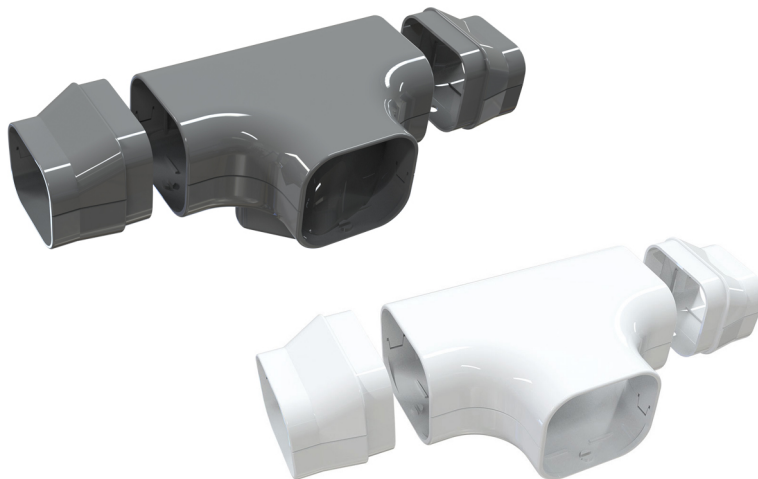

EXCELLENS DT

dérivation en « T »

- cod. 11123060 - cod. 11123072 - cod. 11123100
- cod. N11123060 - cod. N11123072 - cod. N11123100
- cod. E11123060 - cod. E11123072 - cod. E11123100
- cod. SCD100041 - cod. SCD100042 - cod. SCD100086
- cod. SCD100087 - cod. SCD100195

CARACTÉRISTIQUES TECHNIQUES :

DT 60 composé de : 1 « T » 72 et 2 réductions RC 72/60-EXC
 DT 72 composé de : 1 « T » 100 et 2 réductions RC 100/72-EXC
 DT 100 composé de : 1 « T » 100 sans réductions

MODÈLES DISPONIBLES :

TOP LINE - IVOIRE
RAL 9002

NEW LINE -
BLANC RAL 9010

ECO LINE - GRIS
PERLE RAL 9003

BROWN LINE -
MARRON RAL
8017

BLACK LINE -
BLANC RAL 9005

DIMENSIONS

CODE	MODÈLE	LINE	A [mm]	B [mm]	C [mm]	D [mm]	E [mm]
11123060	DT 60 - EXC	TOP LINE	66	56	166	125	38
11123072	DT 72 - EXC	TOP LINE	78	68	200	150	40
11123100	DT 100 - EXC	TOP LINE	104	78	200	150	
N11123060	DT 60 - EXC	NEW LINE	66	56	166	125	38
N11123072	DT 72 - EXC	NEW LINE	78	68	200	150	40
N11123100	DT 100 - EXC	NEW LINE	104	78	200	150	
E11123060	DT 60 - EXC	ECO LINE	66	56	166	125	38
E11123072	DT 72 - EXC	ECO LINE	78	68	200	150	40
E11123100	DT 100 - EXC	ECO LINE	104	78	200	150	
SCD100041	DT 72 - EXC	BROWN LINE	78	68	200	150	40
SCD100042	DT 100 - EXC	BROWN LINE	104	78	200	150	
SCD100086	DT 72 - EXC	BLACK LINE	78	68	200	150	40
SCD100087	DT 100 - EXC	BLACK LINE	104	78	200	150	
SCD100195	DT 72 - EXC	GREY LINE	78	68	200	150	40