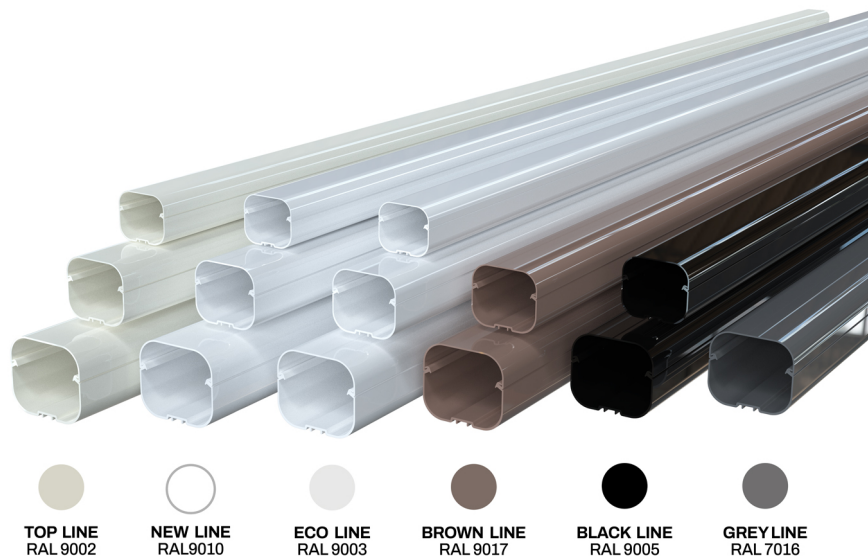

EXCELLENS T

goulotte standard

- cod. 11120060 - cod. 11120072 - cod. 11120010
- cod. N11120060 - cod. N11120072 - cod. N11120010
- cod. E11120060 - cod. E11120072 - cod. E11120010
- cod. SCD100006 - cod. SCD100008 - cod. SCD100051
- cod. SCD100053 - cod. SCD100184

TOP LINE
RAL 9002

NEW LINE
RAL 9010

ECO LINE
RAL 9003

BROWN LINE
RAL 9017

BLACK LINE
RAL 9005

GREYLINE
RAL 7016

CARACTÉRISTIQUES TECHNIQUES :

- PVC rigide résistant aux chocs, anti-UVA et recyclable
- Fond et couvercle arrondis
- Joint à ressort central
- Fond avec fentes pour fixation murale
- Prêdisposée pour l'insertion des mini pompes Easy Flow, Easy One, Aqua Split (modèle T 72-EXC uniquement)
- Longueur 2 m
- Peut être peint
- Température de fonctionnement -20°C / +60°C

MODÈLES DISPONIBLES :

 TOP LINE - IVOIRE
 RAL 9002

 NEW LINE -
 BLANC RAL 9010

 ECO LINE - GRIS
 PERLE RAL 9003

 BROWN LINE -
 MARRON RAL
 8017

 BLACK LINE -
 BLANC RAL 9005

DIMENSIONS

CODE	MODÈLE	LINE	A [mm]	B [mm]
11120060	T 60 - EXC	TOP LINE	60	52
11120072	T 72 - EXC	TOP LINE	72	64
11120010	T 100 - EXC	TOP LINE	98	73
N11120060	T 60 - EXC	NEW LINE	60	52
N11120072	T 72 - EXC	NEW LINE	72	64
N11120010	T 100 - EXC	NEW LINE	98	73
E11120060	T 60 - EXC	ECO LINE	60	52
E11120072	T 72 - EXC	ECO LINE	72	64
E11120010	T 100 - EXC	ECO LINE	98	73
SCD100006	T 72 - EXC	BROWN LINE	72	64
SCD100008	T 100 - EXC	BROWN LINE	98	73
SCD100051	T 72 - EXC	BLACK LINE	72	64
SCD100053	T 100 - EXC	BLACK LINE	98	73
SCD100184	T 72 - EXC	GREY LINE	72	64