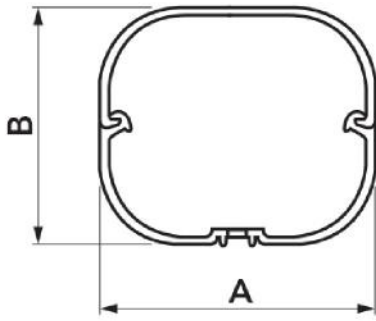

TOP LINE
RAL 9002

NEW LINE
RAL 9010

ECO LINE
RAL 9003

BROWN LINE
RAL 9017

BLACK LINE
RAL 9005

GREYLINE
RAL 7016

CARACTÉRISTIQUES TECHNIQUES :

- PVC rigide résistant aux chocs, anti-UVA et recyclable
- Fond et couvercle arrondis
- Joint à ressort central
- Fond avec fentes pour fixation murale
- Prêdisposée pour l'insertion des mini pompes Easy Flow, Easy One, Aqua Split (modèle T 72-EXC uniquement)
- Longueur 2 m
- Peut être peint
- Température de fonctionnement -20°C / +60°C

MODÈLES DISPONIBLES :

 TOP LINE - IVOIRE
 RAL 9002

 NEW LINE -
 BLANC RAL 9010

 ECO LINE - GRIS
 PERLE RAL 9003

 BROWN LINE -
 MARRON RAL
 8017

 BLACK LINE -
 BLANC RAL 9005

DIMENSIONS

CODE	MODÈLE	LINE	A [mm]	B [mm]
11120060	T 60 - EXC	TOP LINE	60	52
11120072	T 72 - EXC	TOP LINE	72	64
11120010	T 100 - EXC	TOP LINE	98	73
N11120060	T 60 - EXC	NEW LINE	60	52
N11120072	T 72 - EXC	NEW LINE	72	64
N11120010	T 100 - EXC	NEW LINE	98	73
E11120060	T 60 - EXC	ECO LINE	60	52
E11120072	T 72 - EXC	ECO LINE	72	64
E11120010	T 100 - EXC	ECO LINE	98	73
SCD100006	T 72 - EXC	BROWN LINE	72	64
SCD100008	T 100 - EXC	BROWN LINE	98	73
SCD100051	T 72 - EXC	BLACK LINE	72	64
SCD100053	T 100 - EXC	BLACK LINE	98	73
SCD100184	T 72 - EXC	GREY LINE	72	64