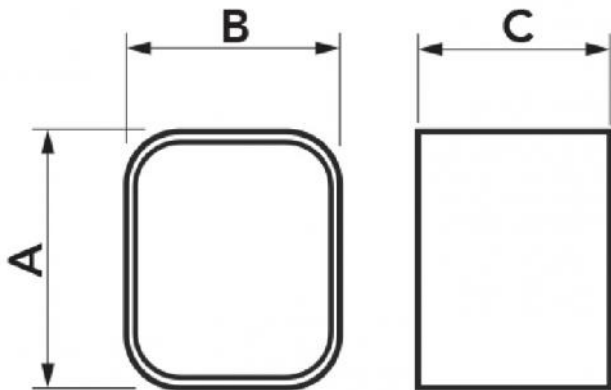

MODELLI DISPONIBILI:

TOP LINE -
AVORIO

NEW LINE -
BIANCO

ECO LINE -
GRIGIO PERLA

BROWN LINE -
MARRONE

BLACK LINE -
NERO

DIMENSIONI

CODICE	MODELLO	LINE	A [mm]	B [mm]	C [mm]
11121060	MG 60 - EXC	TOP LINE	66	56	50
11121072	MG 72 - EXC	TOP LINE	78	68	50
11121100	MG 100 - EXC	TOP LINE	104	78	50
N11121060	MG 60 - EXC	NEW LINE	66	56	50
N11121072	MG 72 - EXC	NEW LINE	78	68	50
N11121100	MG 100 - EXC	NEW LINE	104	78	50
E11121060	MG 60 - EXC	ECO LINE	66	56	50
E11121072	MG 72 - EXC	ECO LINE	78	68	50
E11121100	MG 100 - EXC	ECO LINE	104	78	50
SCD100475	MG 72 - EXC	BROWN LINE	78	68	50
SCD100477	MG 100 - EXC	BROWN LINE	104	78	50
SCD100319	MG 72 - EXC	BLACK LINE	78	68	50
SCD100320	MG 100 - EXC	BLACK LINE	104	78	50
SCD100335	MG 72 - EXC	GREY LINE	78	68	50
SCD100347	MG 100 - EXC	GREY LINE	104	78	50

ARTICOLI

CODICE	DESCRIZIONE
11121060	MANICOTTO DI GIUNZIONE EXCELLENS MG 60-EXC TOP LINE (CONF. 5 PZ.)
11121072	MANICOTTO DI GIUNZIONE EXCELLENS MG 72-EXC TOP LINE (CONF. 5 PZ.)
11121100	MANICOTTO DI GIUNZIONE EXCELLENS MG 100-EXC TOP LINE (CONF. 3 PZ.)
N11121060	MANICOTTO DI GIUNZIONE EXCELLENS MG 60-EXC NEW LINE (CONF. 5 PZ.)
N11121072	MANICOTTO DI GIUNZIONE EXCELLENS MG 72-EXC NEW LINE (CONF. 5 PZ.)
N11121100	MANICOTTO DI GIUNZIONE EXCELLENS MG 100-EXC NEW LINE (CONF. 3 PZ.)
E11121060	MANICOTTO DI GIUNZIONE EXCELLENS MG 60-EXC ECO LINE (CONF. 5 PZ.)
E11121072	MANICOTTO DI GIUNZIONE EXCELLENS MG 72-EXC ECO LINE (CONF. 5 PZ.)
E11121100	MANICOTTO DI GIUNZIONE EXCELLENS MG 100-EXC ECO LINE (CONF. 3 PZ.)
SCD100475	MANICOTTO DI GIUNZIONE EXCELLENS MG 72-EXC BROWN LINE (CONF. 5 PZ.)
SCD100477	MANICOTTO DI GIUNZIONE EXCELLENS MG 100-EXC BROWN LINE (CONF. 3 PZ.)
SCD100319	MANICOTTO DI GIUNZIONE EXCELLENS MG 72-EXC BLACK LINE (CONF. 5 PZ.)
SCD100320	MANICOTTO DI GIUNZIONE EXCELLENS MG 100-EXC BLACK LINE (CONF. 3 PZ.)
SCD100335	MANICOTTO DI GIUNZIONE EXCELLENS MG 72-EXC GREY LINE (CONF. 5 PZ.)
SCD100347	MANICOTTO DI GIUNZIONE EXCELLENS MG 100-EXC GREY LINE (CONF. 3 PZ.)