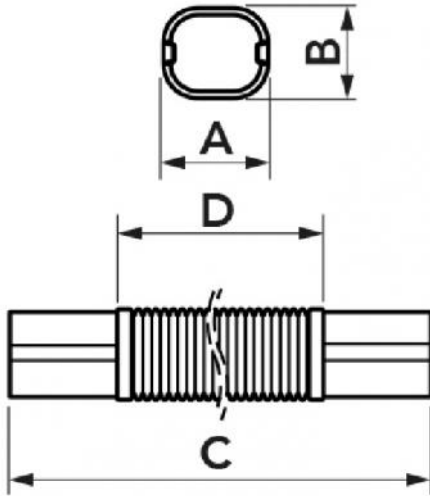

EXCELLENS MF

manicotto flessibile

- cod. 11124495 - cod. 11124500 - cod. 11124505
- cod. N11124495 - cod. N11124500 - cod. N11124505
- cod. E11124495 - cod. E11124500 - cod. E11124505
- cod. SCD100183 - cod. SCD100194

CARATTERISTICHE TECNICHE:

- Realizzato in Polietilene
- Tramite la flessione permette il passaggio di grondaie, tubi gas, ostacoli in generale
- Confezione con codice a barre in termoretraibile

MODELLI DISPONIBILI:

TOP LINE -
AVORIO

NEW LINE -
BIANCO

ECO LINE -
GRIGIO PERLA

DIMENSIONI

CODICE	MODELLO	LINE	A [mm]	B [mm]	C [mm]	D [mm]
11124495	MF 60 - EXC	TOP LINE	60	52	520	420
11124500	MF 72 - EXC	TOP LINE	72	64	520	420
11124505	MF 100 - EXC	TOP LINE	98	73	520	420
N11124495	MF 60 - EXC	NEW LINE	60	52	520	420
N11124500	MF 72 - EXC	NEW LINE	72	64	520	420
N11124505	MF 100 - EXC	NEW LINE	98	73	520	420
E11124495	MF 60 - EXC	ECO LINE	60	52	520	420
E11124500	MF 72 - EXC	ECO LINE	72	64	520	420
E11124505	MF 100 - EXC	ECO LINE	98	73	520	420
SCD100183	MF 72 - EXC	BLACK LINE	72	64	520	420
SCD100194	MF 72 - EXC	GREY LINE	72	64	520	420

ARTICOLI

CODICE	DESCRIZIONE
11124495	MANICOTTO FLESSIBILE EXCELLENS MF 60-EXC TOP LINE
11124500	MANICOTTO FLESSIBILE EXCELLENS MF 72-EXC TOP LINE
11124505	MANICOTTO FLESSIBILE EXCELLENS MF 100-EXC TOP LINE
N11124495	MANICOTTO FLESSIBILE EXCELLENS MF 60-EXC NEW LINE
N11124500	MANICOTTO FLESSIBILE EXCELLENS MF 72-EXC NEW LINE
N11124505	MANICOTTO FLESSIBILE EXCELLENS MF 100-EXC NEW LINE
E11124495	MANICOTTO FLESSIBILE EXCELLENS MF 60-EXC ECO LINE
E11124500	MANICOTTO FLESSIBILE EXCELLENS MF 72-EXC ECO LINE
E11124505	MANICOTTO FLESSIBILE EXCELLENS MF 100-EXC ECO LINE
SCD100183	MANICOTTO FLESSIBILE EXCELLENS MF 72-EXC NERO
SCD100194	MANICOTTO FLESSIBILE EXCELLENS MF 72-EXC GRIGIO RAL7016