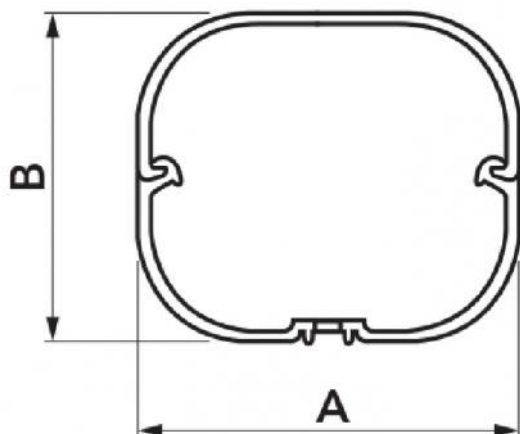

VERFÜGBARE MODELLE:

TOP LINE - ELFE
NBEINFARBEN

NEW LINE -
WEISS

ECO LINE -
PERLGRAU

BROWN LINE -
BRAUN

BLACK LINE -
SCHWARZ

ABMESSUNGEN

CODE	MODELL	LINIE	A [mm]	B [mm]
11120060	T 60 - EXC	TOP LINE	60	52
11120072	T 72 - EXC	TOP LINE	72	64
11120010	T 100 - EXC	TOP LINE	98	73
N11120060	T 60 - EXC	NEW LINE	60	52
N11120072	T 72 - EXC	NEW LINE	72	64
N11120010	T 100 - EXC	NEW LINE	98	73
E11120060	T 60 - EXC	ECO LINE	60	52
E11120072	T 72 - EXC	ECO LINE	72	64
E11120010	T 100 - EXC	ECO LINE	98	73
SCD100006	T 72 - EXC	BROWN LINE	72	64
SCD100008	T 100 - EXC	BROWN LINE	98	73
SCD100617	T 72 - EXC	BROWN LINE	72	64
SCD100618	T 100 - EXC	BROWN LINE	98	73
SCD100051	T 72 - EXC	BLACK LINE	72	64
SCD100053	T 100 - EXC	BLACK LINE	98	73
SCD100608	T 72 - EXC	BLACK LINE	72	64
SCD100609	T 100 - EXC	BLACK LINE	98	73
SCD100184	T 72 - EXC	GREY LINE	72	64
SCD100619	T 72 - EXC	GREY LINE	72	64
SCD100623	T 100 - EXC	GREY LINE	98	73

ARTIKEL

CODE	DESCRIPTION
11120060	KANÄLE TOP LINE - MOD. "T60-EXC"
11120072	KANÄLE TOP LINE - MOD. "T72-EXC"
11120010	KANÄLE TOP LINE - MOD. "T100-EXC"
N11120060	KANÄLE NEW LINE - MOD. "T60-EXC"
N11120072	KANÄLE NEW LINE - MOD. "T72-EXC"
N11120010	KANÄLE NEW LINE - MOD. "T100-EXC"
E11120060	KANÄLE ECO LINE - MOD. "T60-EXC"
E11120072	KANÄLE ECO LINE - MOD. "T72-EXC"
E11120010	KANÄLE ECO LINE - MOD. T100-EXC"
SCD100006	*TRUNKING "EXCELLENS" T 72-EXC - BROWN LINE" (8 pcs)
SCD100008	
SCD100617	
SCD100618	
SCD100051	
SCD100053	
SCD100608	
SCD100609	
SCD100184	
SCD100619	
SCD100623	