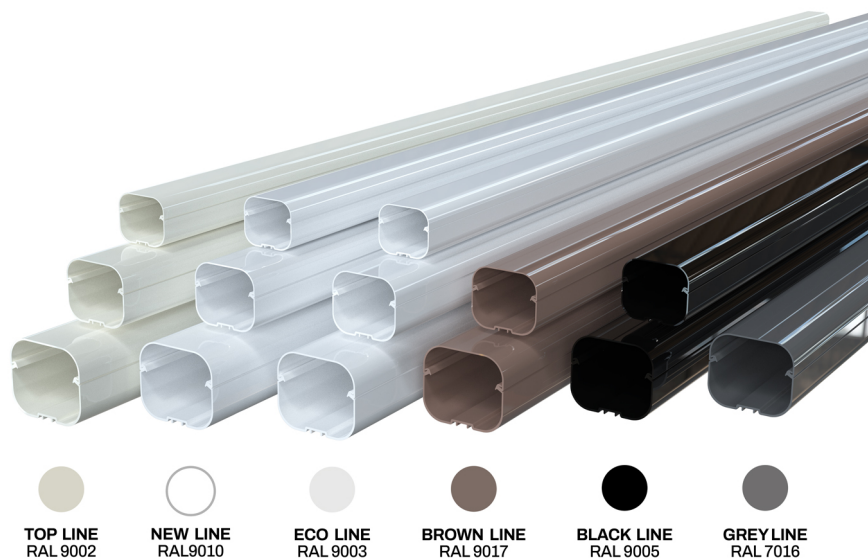

EXCELLENS T

Standardkanal

- cod. 11120060 - cod. 11120072 - cod. 11120010
- cod. N11120060 - cod. N11120072 - cod. N11120010
- cod. E11120060 - cod. E11120072 - cod. E11120010
- cod. SCD100006 - cod. SCD100008 - cod. SCD100617
- cod. SCD100618 - cod. SCD100051 - cod. SCD100053
- cod. SCD100608 - cod. SCD100609 - cod. SCD100184
- cod. SCD100619 - cod. SCD100623

TECHNISCHE EIGENSCHAFTEN:

- Recyclbares Kunststoffmaterial, hohe Stoßfestigkeit
- Abgerundeter Boden und Abdeckung
- Zentrale Federnverbindung
- Vorgeöster Boden zur Wandmontage
- Vorbereitet für das Einsetzen von Easy Flow, Easy One, Aqua Split Minipumpen (nur Modell T 72-EXC)
- Länge: 2 m
- Lackierbar
- Betriebstemperatur -20°C / +60°C
- Temperatura di esercizio colorati -20°C / +75°C

VERFÜGBARE MODELLE:

TOP LINE - ELFE
NBEINFARBEN

NEW LINE -
WEISS

ECO LINE -
PERLGRAU

BROWN LINE -
BRAUN

BLACK LINE -
SCHWARZ

ABMESSUNGEN

CODE	MODELL	LINIE	A [mm]	B [mm]
11120060	T 60 - EXC	TOP LINE	60	52
11120072	T 72 - EXC	TOP LINE	72	64
11120010	T 100 - EXC	TOP LINE	98	73
N11120060	T 60 - EXC	NEW LINE	60	52
N11120072	T 72 - EXC	NEW LINE	72	64
N11120010	T 100 - EXC	NEW LINE	98	73
E11120060	T 60 - EXC	ECO LINE	60	52
E11120072	T 72 - EXC	ECO LINE	72	64
E11120010	T 100 - EXC	ECO LINE	98	73
SCD100006	T 72 - EXC	BROWN LINE	72	64
SCD100008	T 100 - EXC	BROWN LINE	98	73
SCD100617	T 72 - EXC	BROWN LINE	72	64
SCD100618	T 100 - EXC	BROWN LINE	98	73
SCD100051	T 72 - EXC	BLACK LINE	72	64
SCD100053	T 100 - EXC	BLACK LINE	98	73
SCD100608	T 72 - EXC	BLACK LINE	72	64
SCD100609	T 100 - EXC	BLACK LINE	98	73
SCD100184	T 72 - EXC	GREY LINE	72	64
SCD100619	T 72 - EXC	GREY LINE	72	64
SCD100623	T 100 - EXC	GREY LINE	98	73