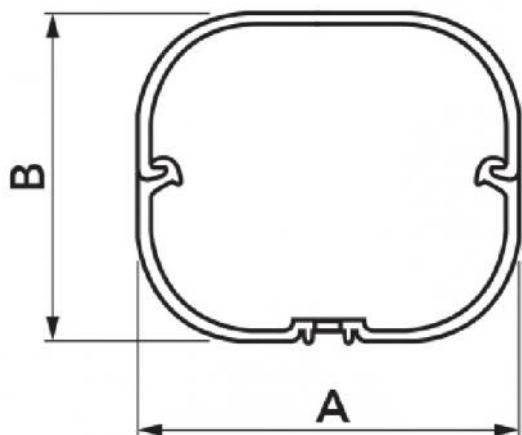

EXCELLENS TP

Standardkanal mit Schutzfolie

- cod. SCD100099 - cod. SCD100100 - cod. SCD100101

TECHNISCHE EIGENSCHAFTEN:

- Starres und stoßfestes aus PVC, UVA-Strahlen-beständig und recycled.
- Abgerundeter Boden und Abdeckung
- Zentrale Federnverbindung
- Vorgeöster Boden zur Wandmontage
- Vorbereitet für das Einsetzen von Easy Flow, Easy One, Aqua Split Minipumpen (nur Modell TP 72-EXC)
- Abdeckung mit transparenter blauer Schutzfolie aus Polyethylen, mit niedriger Dichte
- Länge: 2 m
- Lackierbar
- Betriebstemperatur -20°C / +60°C

VERFÜGBARE MODELLE:

NEW LINE -
WEISS

ABMESSUNGEN

CODE	MODELL	A [mm]	B [mm]
SCD100099	TP 60 - EXC	60	52
SCD100100	TP 72 - EXC	72	64
SCD100101	TP 100 - EXC	98	73

ARTIKEL

CODE	DESCRIPTION
SCD100099	
SCD100100	
SCD100101	