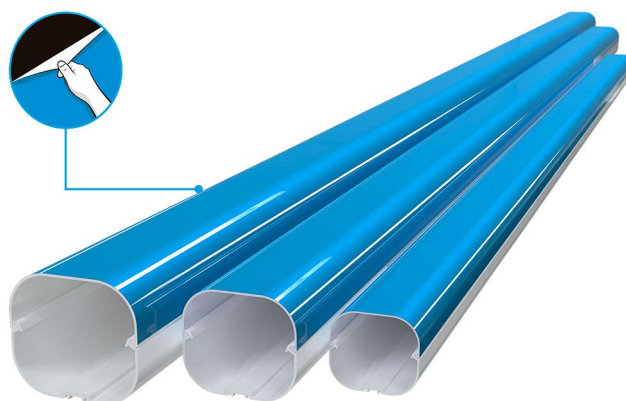

EXCELLENS TP

Standardkanal mit Schutzfolie

- cod. SCD100099 - cod. SCD100100 - cod. SCD100101

TECHNISCHE EIGENSCHAFTEN:

- Starres und stoßfestes aus PVC, UVA-Strahlen-beständig und recycled.
- Abgerundeter Boden und Abdeckung
- Zentrale Federnverbindung
- Vorgeöster Boden zur Wandmontage
- Vorbereitet für das Einsetzen von Easy Flow, Easy One, Aqua Split Minipumpen (nur Modell TP 72-EXC)
- Abdeckung mit transparenter blauer Schutzfolie aus Polyethylen, mit niedriger Dichte
- Länge: 2 m
- Lackierbar
- Betriebstemperatur -20°C / +60°C

VERFÜGBARE MODELLE:

NEW LINE -
WEISS

ABMESSUNGEN

CODE	MODELL	A [mm]	B [mm]
SCD100099	TP 60 - EXC	60	52
SCD100100	TP 72 - EXC	72	64
SCD100101	TP 100 - EXC	98	73

ARTIKEL

CODE	DESCRIPTION
SCD100099	
SCD100100	
SCD100101	