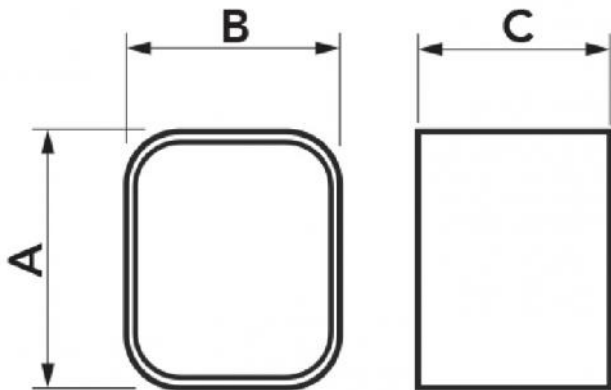

MODÈLES DISPONIBLES :

TOP LINE -
IVOIRE

NEW LINE -
BLANC

ECO LINE - GRIS
PERLE

BROWN LINE -
MARRON

BLACK LINE -
NOIR

DIMENSIONS

CODE	MODÈLE	LINE	A [mm]	B [mm]	C [mm]
11121060	MG 60 - EXC	TOP LINE	66	56	50
11121072	MG 72 - EXC	TOP LINE	78	68	50
11121100	MG 100 - EXC	TOP LINE	104	78	50
N11121060	MG 60 - EXC	NEW LINE	66	56	50
N11121072	MG 72 - EXC	NEW LINE	78	68	50
N11121100	MG 100 - EXC	NEW LINE	104	78	50
E11121060	MG 60 - EXC	ECO LINE	66	56	50
E11121072	MG 72 - EXC	ECO LINE	78	68	50
E11121100	MG 100 - EXC	ECO LINE	104	78	50
SCD100475	MG 72 - EXC	BROWN LINE	78	68	50
SCD100477	MG 100 - EXC	BROWN LINE	104	78	50
SCD100319	MG 72 - EXC	BLACK LINE	78	68	50
SCD100320	MG 100 - EXC	BLACK LINE	104	78	50
SCD100335	MG 72 - EXC	GREY LINE	78	68	50
SCD100347	MG 100 - EXC	GREY LINE	104	78	50