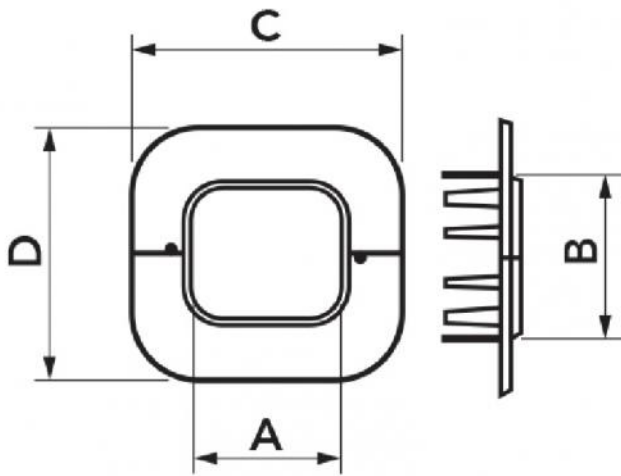

CARACTÉRISTIQUES TECHNIQUES :

- En matière plastique haute résistance aux chocs, recyclable
- Couronne de couvercle externe
- Emballage avec codes à barres thermorétractables
- Fabriqué en 2 pièces emboîtables
- Permet le passage des tuyaux dans les murs avec un excellent résultat esthétique
- Peut être peint
- Température de fonctionnement -20°C / +60°C

MODÈLES DISPONIBLES :

TOP LINE -
IVOIRE

NEW LINE -
BLANC

ECO LINE - GRIS
PERLE

BROWN LINE -
MARRON

BLACK LINE -
NOIR

DIMENSIONS

CODE	MODÈLE	LINE	A [mm]	B [mm]	C [mm]	D [mm]
11122060	RM 60 - EXC	TOP LINE	66	56	105	97
11122072	RM 72 - EXC	TOP LINE	78	68	120	112
11122100	RM 100 - EXC	TOP LINE	104	78	167	143
N11122060	RM 60 - EXC	NEW LINE	66	56	105	97
N11122072	RM 72 - EXC	NEW LINE	78	68	120	112
N11122100	RM 100 - EXC	NEW LINE	104	78	167	143
E11122060	RM 60 - EXC	ECO LINE	66	56	105	97
E11122072	RM 72 - EXC	ECO LINE	78	68	120	112
E11122100	RM 100 - EXC	ECO LINE	104	78	167	143
SCD100492	RM 72 - EXC	BROWN LINE	78	68	120	112
SCD100493	RM 100 - EXC	BROWN LINE	104	78	167	143
SCD100321	RM 72 - EXC	BLACK LINE	78	68	120	112
SCD100322	RM 100 - EXC	BLACK LINE	104	78	167	143
SCD100339	RM 72 - EXC	GREY LINE	78	68	120	112
SCD100348	RM 100 - EXC	GREY LINE	104	78	167	143