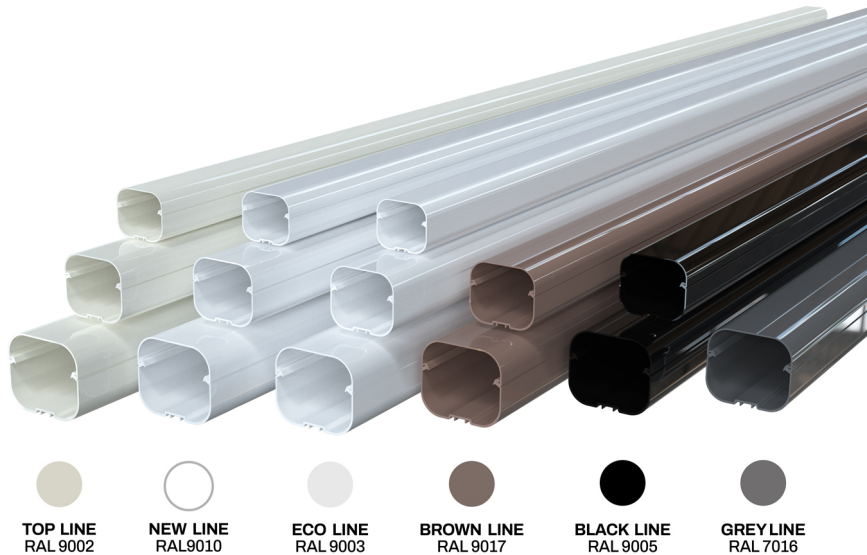

EXCELLENS T

goulotte standard

- cod. 11120060 - cod. 11120072 - cod. 11120010
- cod. N11120060 - cod. N11120072 - cod. N11120010
- cod. E11120060 - cod. E11120072 - cod. E11120010
- cod. SCD100006 - cod. SCD100008 - cod. SCD100617
- cod. SCD100618 - cod. SCD100051 - cod. SCD100053
- cod. SCD100608 - cod. SCD100609 - cod. SCD100184
- cod. SCD100619 - cod. SCD100623

CARACTÉRISTIQUES TECHNIQUES :

- Matière plastique haute résistance aux chocs, recyclable
- Fond et couvercle arrondis
- Joint à ressort central
- Fond avec fentes pour fixation murale
- Prédiseignée pour l'insertion des mini pompes Easy Flow, Easy One, Aqua Split (modèle T 72-EXC uniquement)
- Longueur 2 m
- Peut être peint
- Température de fonctionnement -20°C / +60°C
- Temperatura di esercizio colorati -20°C / +75°C

MODÈLES DISPONIBLES :

TOP LINE -
IVOIRE

NEW LINE -
BLANC

ECO LINE - GRIS
PERLE

BROWN LINE -
MARRON

BLACK LINE -
NOIR

DIMENSIONS

CODE	MODÈLE	LINE	A [mm]	B [mm]
11120060	T 60 - EXC	TOP LINE	60	52
11120072	T 72 - EXC	TOP LINE	72	64
11120010	T 100 - EXC	TOP LINE	98	73
N11120060	T 60 - EXC	NEW LINE	60	52
N11120072	T 72 - EXC	NEW LINE	72	64
N11120010	T 100 - EXC	NEW LINE	98	73
E11120060	T 60 - EXC	ECO LINE	60	52
E11120072	T 72 - EXC	ECO LINE	72	64
E11120010	T 100 - EXC	ECO LINE	98	73
SCD100006	T 72 - EXC	BROWN LINE	72	64
SCD100008	T 100 - EXC	BROWN LINE	98	73
SCD100617	T 72 - EXC	BROWN LINE	72	64
SCD100618	T 100 - EXC	BROWN LINE	98	73
SCD100051	T 72 - EXC	BLACK LINE	72	64
SCD100053	T 100 - EXC	BLACK LINE	98	73
SCD100608	T 72 - EXC	BLACK LINE	72	64
SCD100609	T 100 - EXC	BLACK LINE	98	73
SCD100184	T 72 - EXC	GREY LINE	72	64
SCD100619	T 72 - EXC	GREY LINE	72	64
SCD100623	T 100 - EXC	GREY LINE	98	73