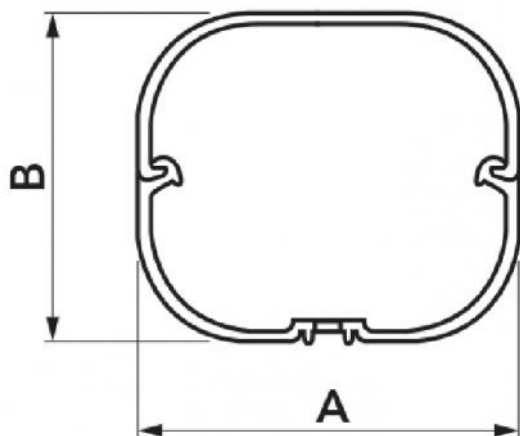

CARACTÉRISTIQUES TECHNIQUES :

- Matière plastique haute résistance aux chocs, recyclable
- Fond et couvercle arrondis
- Joint à ressort central
- Fond avec fentes pour fixation murale
- Prédiseignée pour l'insertion des mini pompes Easy Flow, Easy One, Aqua Split (modèle T 72-EXC uniquement)
- Longueur 2 m
- Peut être peint
- Température de fonctionnement -20°C / +60°C
- Temperatura di esercizio colorati -20°C / +75°C

MODÈLES DISPONIBLES :

TOP LINE -
IVOIRE

NEW LINE -
BLANC

ECO LINE - GRIS
PERLE

BROWN LINE -
MARRON

BLACK LINE -
NOIR

DIMENSIONS

CODE	MODÈLE	LINE	A [mm]	B [mm]
11120060	T 60 - EXC	TOP LINE	60	52
11120072	T 72 - EXC	TOP LINE	72	64
11120010	T 100 - EXC	TOP LINE	98	73
N11120060	T 60 - EXC	NEW LINE	60	52
N11120072	T 72 - EXC	NEW LINE	72	64
N11120010	T 100 - EXC	NEW LINE	98	73
E11120060	T 60 - EXC	ECO LINE	60	52
E11120072	T 72 - EXC	ECO LINE	72	64
E11120010	T 100 - EXC	ECO LINE	98	73
SCD100006	T 72 - EXC	BROWN LINE	72	64
SCD100008	T 100 - EXC	BROWN LINE	98	73
SCD100617	T 72 - EXC	BROWN LINE	72	64
SCD100618	T 100 - EXC	BROWN LINE	98	73
SCD100051	T 72 - EXC	BLACK LINE	72	64
SCD100053	T 100 - EXC	BLACK LINE	98	73
SCD100608	T 72 - EXC	BLACK LINE	72	64
SCD100609	T 100 - EXC	BLACK LINE	98	73
SCD100184	T 72 - EXC	GREY LINE	72	64
SCD100619	T 72 - EXC	GREY LINE	72	64
SCD100623	T 100 - EXC	GREY LINE	98	73