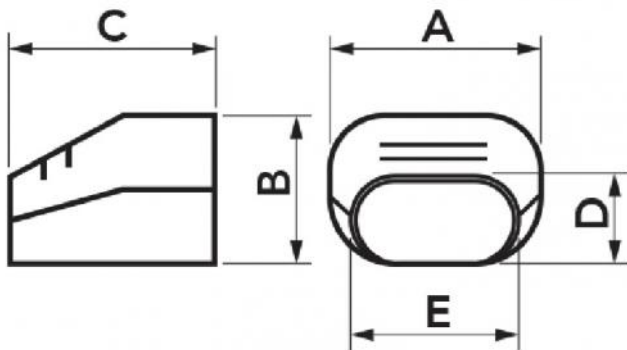

MODÈLES DISPONIBLES :

TOP LINE -
IVOIRE

NEW LINE -
BLANC

ECO LINE - GRIS
PERLE

BROWN LINE -
MARRON

BLACK LINE -
NOIR

DIMENSIONS

CODE	MODÈLE	LINE	A [mm]	B [mm]	C [mm]	D [mm]	E [mm]
11124060	TS 60 - EXC	TOP LINE	66	56	75	33	60
11124072	TS 72 - EXC	TOP LINE	78	68	90	35	67
11124100	TS 100 - EXC	TOP LINE	104	78	110	35	67
N11124060	TS 60 - EXC	NEW LINE	66	56	75	33	60
N11124072	TS 72 - EXC	NEW LINE	78	68	90	35	67
N11124100	TS 100 - EXC	NEW LINE	104	78	110	35	67
E11124060	TS 60 - EXC	ECO LINE	66	56	75	33	60
E11124072	TS 72 - EXC	ECO LINE	78	68	90	35	67
E11124100	TS 100 - EXC	ECO LINE	104	78	110	35	67
SCD100479	TS 72 - EXC	BROWN LINE	78	68	90	35	67
SCD100480	TS 100 - EXC	BROWN LINE	104	78	110	35	67
SCD100323	TS 72 - EXC	BLACK LINE	78	68	90	35	67
SCD100324	TS 100 - EXC	BLACK LINE	104	78	110	35	67
SCD100340	TS 72 - EXC	GREY LINE	78	68	90	35	67
SCD100349	TS 100 - EXC	GREY LINE	104	78	110	35	67

ARTICLES

CODE	DESCRIPTION
11124060	TS-60 ELEMENT TERMINAL SORTIE TUYAUX TOP LINETS 60-EXC
11124072	TS-72 ELEMENT TERMINAL SORTIE TUYAUX TOP LINETS 72-EXC
11124100	TS-100 ELEMENT TERMINAL SORTIE TUYAUX TOP LINETS 100-EXC
N11124060	TS-60 ELEMENT TERMINAL SORTIE TUYAUX NEW LINETS 60-EXC
N11124072	TS-72 ELEMENT TERMINAL SORTIE TUYAUX NEW LINETS 72-EXC
N11124100	TS-100 ELEMENT TERMINAL SORTIE TUYAUX NEW LINETS 100-EXC
E11124060	TS-60 ELEMENT TERMINAL SORTIE TUYAUX ECO LINETS 60-EXC
E11124072	TS-72 ELEMENT TERMINAL SORTIE TUYAUX ECO LINETS 72-EXC
E11124100	TS-100 ELEMENT TERMINAL SORTIE TUYAUX ECO LINETS 100-EXC
SCD100479	
SCD100480	
SCD100323	
SCD100324	
SCD100340	
SCD100349	