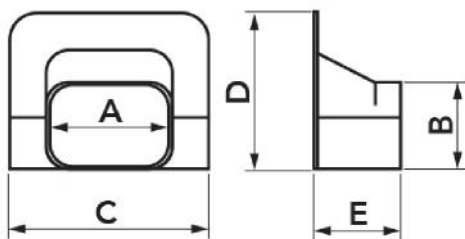

## ABMESSUNGEN

CODE	MODELL	LINIE	A [mm]	B [mm]	C [mm]	D [mm]	E [mm]
11122110	TA 60 - EXC	TOP LINE	66	56	113	110	55
11122120	TA 72 - EXC	TOP LINE	78	68	125	114	62
11122130	TA 100 - EXC	TOP LINE	104	78	155	129	83
N11122110	TA 60 - EXC	NEW LINE	66	56	113	110	55
N11122120	TA 72 - EXC	NEW LINE	78	68	125	114	62
N11122130	TA 100 - EXC	NEW LINE	104	78	155	129	83
E11122110	TA 60 - EXC	ECO LINE	66	56	113	110	55
E11122120	TA 72 - EXC	ECO LINE	78	68	125	114	62
E11122130	TA 100 - EXC	ECO LINE	104	78	155	129	83
SCD100013	TA 72 - EXC	BROWN LINE	78	68	125	114	62
SCD100014	TA 100 - EXC	BROWN LINE	104	78	155	129	83
SCD100058	TA 72 - EXC	BLACK LINE	78	68	125	114	62
SCD100059	TA 100 - EXC	BLACK LINE	104	78	155	129	83
SCD100189	TA 72 - EXC	GREY LINE	78	68	125	114	62