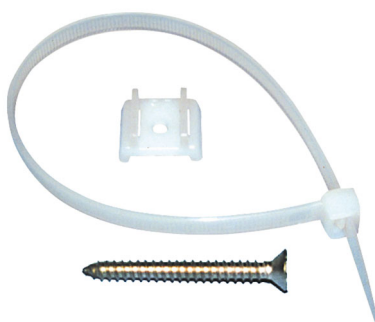

Schelle zum Befestigen von Rohren in einem Kanal

- cod. 11125010 - cod. 11125000

CODE	MODELL
11125010	XT - 60
11125000	XT - 72 / T - 100

BEISPIELE FÜR DEN EINBAU:

ARTIKEL

CODE	DESCRIPTION
11125010	XT-60 KABELBINDER SET
11125000	XT-72/T-100 KABELBINDER SET