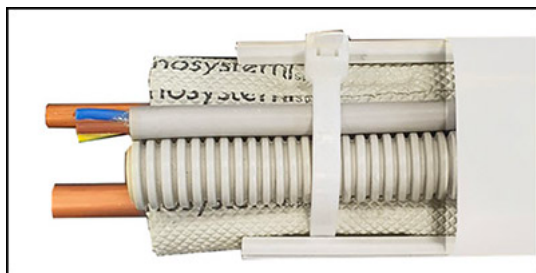

Schelle zum Befestigen von Rohren in einem Kanal

- cod. 11125010 - cod. 11125000

CODE	MODELL
11125010	XT - 60
11125000	XT - 72 / T - 100

BEISPIELE FÜR DEN EINBAU:

ARTIKEL

CODE	DESCRIPTION
11125010	XT-60 KABELBINDER SET
11125000	XT-72/T-100 KABELBINDER SET