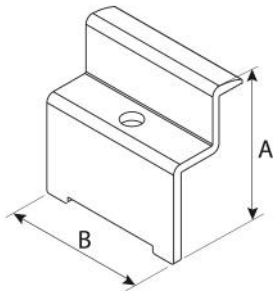

## HSL/60

Seitenhalterung mit Verdrehsicherung

11110850 - 11110850BOX - 11110851  
11110851BOX - 11110852 - 11110852BOX  
11110853 - 11110853BOX - 11110854  
11110854BOX - 11110855 - 11110855BOX  
11110856 - 11110856BOX - 11110857  
11110857BOX - 11110858 - 11110858BOX  
11110859 - 11110859BOX - 11110860  
11110860BOX - 11110861 - 11110861BOX  
11110862 - 11110862BOX

## ABMESSUNGEN

CODE	A [mm]	B [mm]	C [mm]	Für Paneele H [mm]
11110850	37	60	8,5	30
11110850BOX	37	60	8,5	30
11110851	39	60	8,5	32
11110851BOX	39	60	8,5	32
11110852	41	60	8,5	34
11110852BOX	41	60	8,5	34
11110853	42	60	8,5	35
11110853BOX	42	60	8,5	35
11110854	43	60	8,5	36
11110854BOX	43	60	8,5	36
11110855	45	60	8,5	38
11110855BOX	45	60	8,5	38
11110856	47	60	8,5	40
11110856BOX	47	60	8,5	40
11110857	49	60	8,5	42
11110857BOX	49	60	8,5	42
11110858	51	60	8,5	44
11110858BOX	51	60	8,5	44
11110859	52	60	8,5	45
11110859BOX	52	60	8,5	45
11110860	53	60	8,5	46
11110860BOX	53	60	8,5	46
11110861	55	60	8,5	48
11110861BOX	55	60	8,5	48
11110862	57	60	8,5	50
11110862BOX	57	60	8,5	50