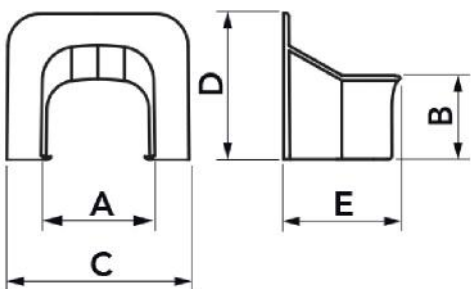

rev. 01 - 20/03/2024

OPTIMA TA

Winkelabschluss

11106004 - 11106005 - 11106006
SCD100113 - SCD100149 - SCD100150
SCD100151 - SCD100203 - SCD100204
SCD100205

TECHNISCHE EIGENSCHAFTEN:

- Starres stoßfestes, UVA-geschütztes, weißes oder grau PVC, recycelbar
- Innovatives Design
- Extrem schnelles, Steck-Befestigungssystem
- Große Außenkrone
- Lochabdeckungen
- Sehr hochwertiges externes Finish
- Barcode-Schrumpfpackung
- Lackierbar
- Betriebstemperatur -20°C / +60°C

VERFÜGBARE MODELLE:

WEISS RAL 9010

ANTHRAZITGRAU
U RAL 7016

ABMESSUNGEN

CODE	MODELL	A [mm]	B [mm]	C [mm]	D [mm]	E [mm]
11106004	TA 62 - OPT	66	48	106	85	72
11106005	TA 75 - OPT	78	58	126	100	86
11106006	TA 102 - OPT	104	69	145	117	100
SCD100113	TA 135 - OPT	140	84	180	140	100
SCD100149	TA 75 - OPT	78	58	126	100	86
SCD100150	TA 102 - OPT	104	69	145	117	100
SCD100151	TA 135 - OPT	140	84	180	140	100
SCD100203	TA 75 - OPT	78	58	126	100	86
SCD100204	TA 102 - OPT	104	69	145	117	100
SCD100205	TA 135 - OPT	140	84	180	140	100

ARTIKEL

CODE	DESCRIPTION
11106004	TA62-OPT ECKEABSCHLUSSSTUECK "OPTIMA"
11106005	TA75-OPT ECKEABSCHLUSSSTUECK "OPTIMA"
11106006	TA102-OPT ECKEABSCHLUSSSTUECK "OPTIMA"
SCD100113	
SCD100149	
SCD100150	
SCD100151	
SCD100203	
SCD100204	
SCD100205	