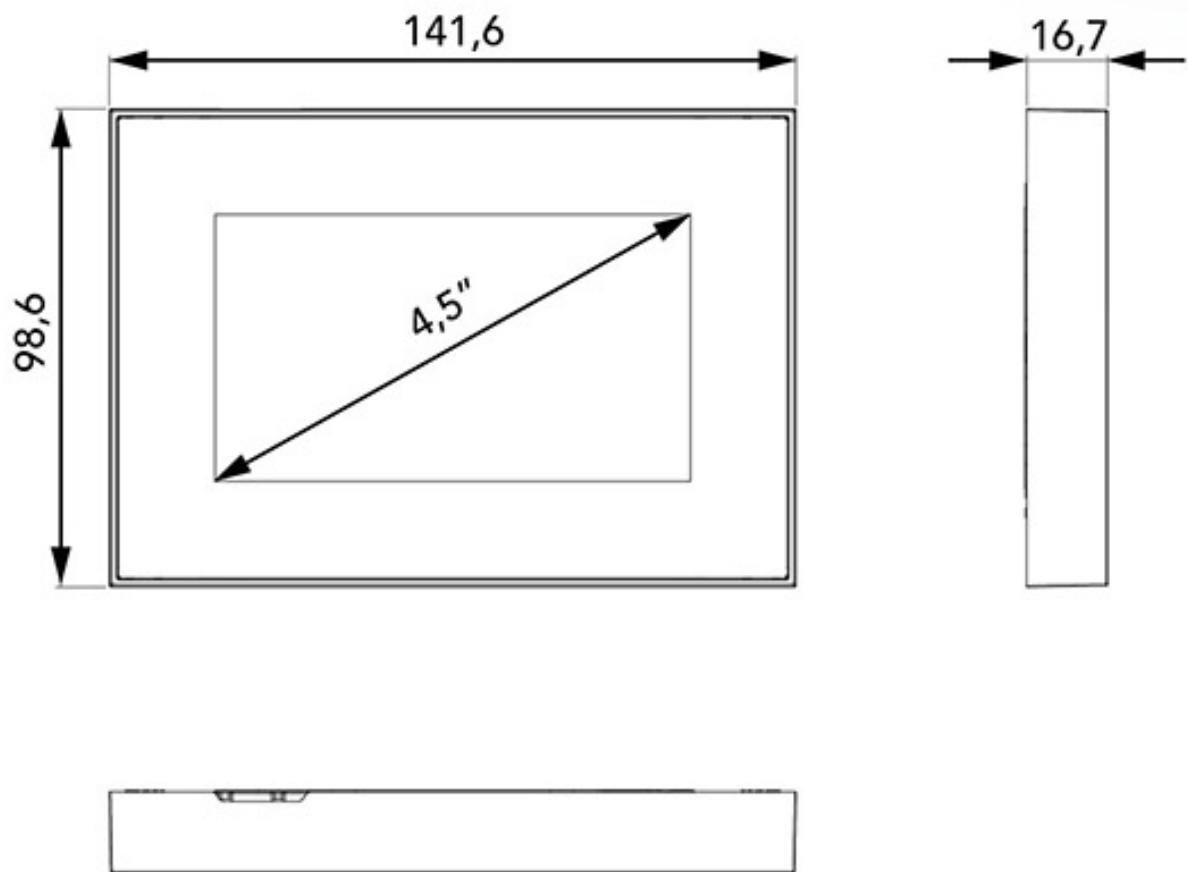

DISCOVERY 3X

wandmontiertes hintergrundbeleuchtetes
Chrono-Thermostat mit Batterie,
Radiofrequenz, Touchdisplay

GAD100005

TECHNISCHE EIGENSCHAFTEN:

- Versorgung mit Batterie 4 x 1,5 V Typ AAA (LR03) im Lieferumfang enthalten
- Batterielaufzeit 18/24 Monate (unter Berücksichtigung eines normalen Gebrauchs)
- HF-Datenübertragung mit 868 MHz
- RF-Signalreichweite max. 50 m im freien Feld zwischen Chronothermostat und "Polaris"-Steuerung
- 4,5-Zoll-LCD-Display hinterleuchtet

ABMESSUNGEN

ARTIKEL

CODE	DESCRIPTION
GAD100005	