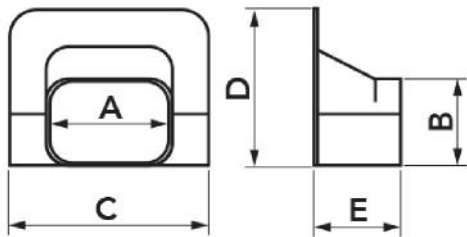

## ABMESSUNGEN

CODE	MODELL	LINEE	A [mm]	B [mm]	C [mm]	D [mm]	E [mm]
11122110	TA 60 - EXC	TOP LINE	66	56	113	110	55
11122120	TA 72 - EXC	TOP LINE	78	68	125	114	62
11122130	TA 100 - EXC	TOP LINE	104	78	155	129	83
N11122110	TA 60 - EXC	NEW LINE	66	56	113	110	55
N11122120	TA 72 - EXC	NEW LINE	78	68	125	114	62
N11122130	TA 100 - EXC	NEW LINE	104	78	155	129	83
E11122110	TA 60 - EXC	ECO LINE	66	56	113	110	55
E11122120	TA 72 - EXC	ECO LINE	78	68	125	114	62
E11122130	TA 100 - EXC	ECO LINE	104	78	155	129	83
SCD100013	TA 72 - EXC	BROWN LINE	78	68	125	114	62
SCD100014	TA 100 - EXC	BROWN LINE	104	78	155	129	83
SCD100058	TA 72 - EXC	BLACK LINE	78	68	125	114	62
SCD100059	TA 100 - EXC	BLACK LINE	104	78	155	129	83
SCD100189	TA 72 - EXC	GREY LINE	78	68	125	114	62

## ARTIKEL

CODE	DESCRIPTION
11122110	ECKEABSCHLUBSTUCK TOP- LINE MOD. "TA-EXC"
11122120	ECKEABSCHLUBSTUCK TOP- LINE MOD. "TA-EXC"
11122130	ECKEABSCHLUBSTUCK TOP- LINE MOD. "TA-EXC"
N11122110	TA-60 ECKEABSCHLUBSTUCK NEW- LINE
N11122120	ECKEABSCHLUBSTUCK NEW- LINE MOD. "TA-EXC"
N11122130	ECKEABSCHLUBSTUCK NEW LINE MOD. "TA-EXC"
E11122110	TA-60 ECKEABSCHLUBSTUCK ECO- LINE
E11122120	TA-72 ECKEABSCHLUBSTUCK ECO- LINE
E11122130	TA-100 ECKEABSCHLUBSTUCK ECO- LINE
SCD100013	* CORNER COVER " EXCELLENS TA" - MOD. TA 72-EXC - BROWN LINE
SCD100014	
SCD100058	
SCD100059	
SCD100189	