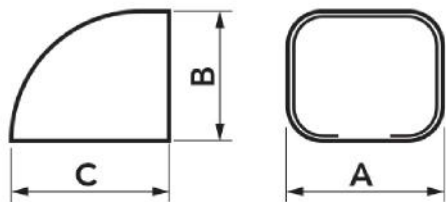

## ABMESSUNGEN

CODE	MODELL	LINIE	A [mm]	B [mm]	C [mm]
11122180	TC 72 - EXC	TOP LINE	66	56	66
11122190	TC 100 - EXC	TOP LINE	104	78	90
N11122170	TC 60 - EXC	NEW LINE	66	56	66
N11122180	TC 72 - EXC	NEW LINE	78	68	78
N11122190	TC 100 - EXC	NEW LINE	104	78	90
E11122170	TC 60 - EXC	ECO LINE	66	56	66
E11122180	TC 72 - EXC	ECO LINE	78	68	78
E11122190	TC 100 - EXC	TOP LINE	104	78	90
SCD100038	TC 72 - EXC	BROWN LINE	78	68	78
SCD100039	TC 100 - EXC	BROWN LINE	104	78	90
SCD100083	TC 72 - EXC	BLACK LINE	78	68	78
SCD100084	TC 100 - EXC	BLACK LINE	104	78	90
SCD100196	TC 72 - EXC	GREY LINE	78	68	78